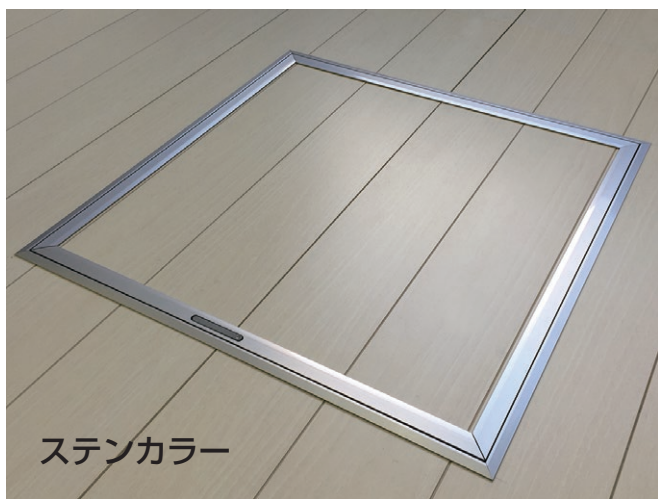

回転取手内蔵型 床下点検口460mm 角

回転取手の取り付けが不要で手間を省く。すっきりしたデザイン。

ライトブロンズ

ステンカラー

◆15mm 厚までのフロア材対応の床下点検口

【寸法図】

[寸法単位:mm]

部 品 名	数量	材 質
外 枠	1	アルミ押出し
内 枠	1	アルミ押出し
外枠固定用 皿タッピングねじ	8	φ3.0×12mm SUS304
内枠組立用 皿小ねじ	2	M3.0×5mm SUS304
内フタ取付用ナベ タッピングねじ	8	φ3.5×12mm SUS304

◆従来品よりすっきりしたデザイン

**施工時間の短縮で
コストダウンを実現!**

枠に半回転式の取手を内蔵しているので造作の手間が省けます。

アルミ押出材の剛性を高めたので、補強棧の取付けが不要です。

EA997LE-11
EA997LE-12

商品コード	商品名	カラー	ケース入数
99072570	SH-TYN460B 460mm角	ライトブロンズ	10
99077340	SH-TYN460S 460mm角	ステンカラー	