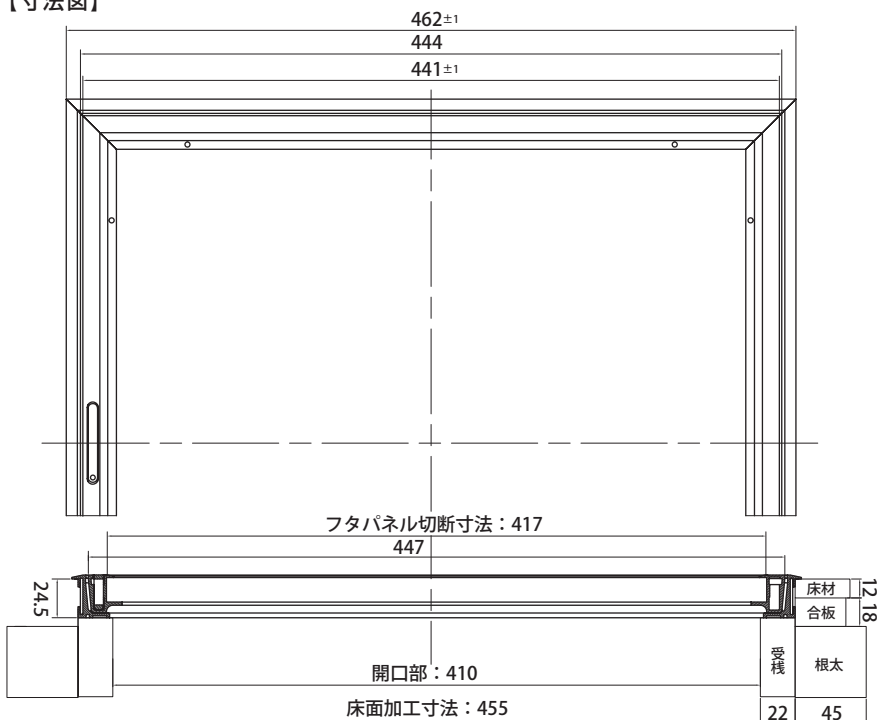

回転取手内蔵型 床下点検口460mm 角

回転取手の取り付けが不要で手間を省く。すっきりしたデザイン。

ライトブロンズ

ステンカラー

◆15mm 厚までのフロア材対応の床下点検口

【寸法図】

[寸法単位:mm]

部 品 名	数量	材 質
外 枠	1	アルミ押出し
内 枠	1	アルミ押出し
外枠固定用 皿タッピングねじ	8	φ3.0×12mm SUS304
内枠組立用 皿小ねじ	2	M3.0×5mm SUS304
内フタ取付用ナベ タッピングねじ	8	φ3.5×12mm SUS304

◆従来品よりすっきりしたデザイン

**施工時間の短縮で
コストダウンを実現!**

枠に半回転式の取手を内蔵しているので造作の手間が省けます。

アルミ押出材の剛性を高めたので、補強棧の取付けが不要です。

EA997LE-11
EA997LE-12

商品コード	商品名	カラー	ケース入数
99072570	SH-TYN460B 460mm角	ライトブロンズ	10
99077340	SH-TYN460S 460mm角	ステンカラー	