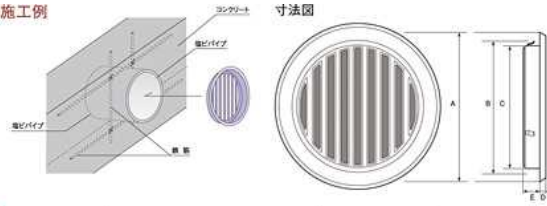

## 丸型ボックス (後付施工)

UK-YOM 200-SM

※写真をクリックすると拡大画像がご覧になれます。

### ■施工例

材 質	本	体	SUS304	10.5
	金	網		10.32×12M
仕 上 げ	本	体	ステンレスBA材	

EA997MF-51  
EA997MF-52

型 式 (UK-)	仕上げ	金網	A	B	C	D	E	有効換気面積	1梱包入数
YOM 150-SM	シルバー	●	185	161	147	6.5	28.5	49.0cm <sup>2</sup>	15枚 × 2
YOM 200-SM	シルバー	●	238	209	195	7.0	29.0	89.2cm <sup>2</sup>	15枚 × 2