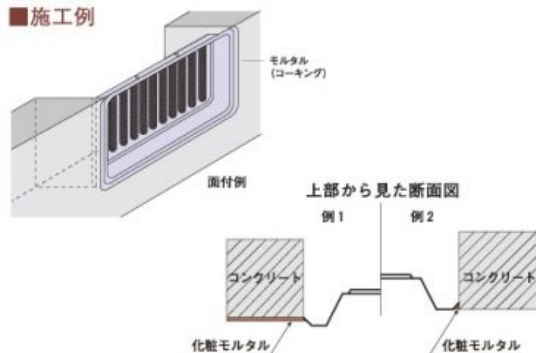

## UK-YRタイプ

**UK-YRタイプ**  
ステンレス製 蘭 ボックスタイプ

リフォーム住宅推奨品 (後付施工)

### 寸法図

材 質	本	体	SUS304	10.5
	金	網		10.32×12M
仕 上 げ	本	体	S	ステンレスBA材
			A	アンバー塗装

	型 式 (UK-)	仕上げ	金網	A	B	C	D	E	F	有効換気面積
EA997MG-16	YR 1530-SM	シルバー	●	150	300	129	283	4	9	90.9cm <sup>2</sup>
	-AM	アンバー	●							
EA997MG-17	YR 1545-SM	シルバー	●	150	450	135	437	6	9	45.5cm <sup>2</sup>
	EA997MG-18	YR 2040-SM	シルバー							
	-AM	アンバー	●	200	400	190	381	6	10	154.8cm <sup>2</sup>