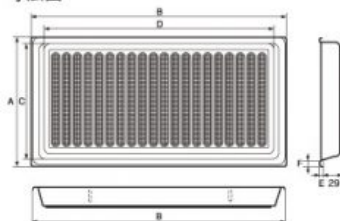

## UK-YRタイプ

**UK-YRタイプ**  
ステンレス製 蘭 ボックスタイプ

リフォーム住宅推奨品 (後付施工)

### 寸法図

材 質	本	体	SUS304	10.5
	金	網		10.32×12M
仕 上 げ	本	体	S	ステンレスBA材
			A	アンバー塗装

	型 式 (UK-)	仕上げ	金網	A	B	C	D	E	F	有効換気面積
EA997MG-16	YR 1530-SM	シルバー	●	150	300	129	283	4	9	90.9cm <sup>2</sup>
	-AM	アンバー	●							
EA997MG-17	YR 1545-SM	シルバー	●	150	450	135	437	6	9	45.5cm <sup>2</sup>
	EA997MG-18	YR 2040-SM	シルバー							
	-AM	アンバー	●	200	400	190	381	6	10	154.8cm <sup>2</sup>