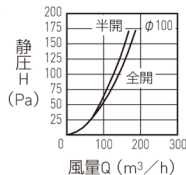

### ■ 圧損特性

商品記号	仕様	材質	適用パイプ	換気有効面積	色	EA品番
<b>SRP-100F</b>	プッシュ式 フィルター付 プラスチック成型網付	ABS樹脂	SU-100特(100×106)	25cm <sup>2</sup>	シルバーホワイト	EA997MH-1
<b>SRP-150F</b>			LP-150特(150×158)	62cm <sup>2</sup>		EA997MH-2
<b>FR-P100</b>	交換用フィルター	不織布	—	—	ホワイト	EA997MH-11
<b>FR-P150</b>			—	—		EA997MH-12