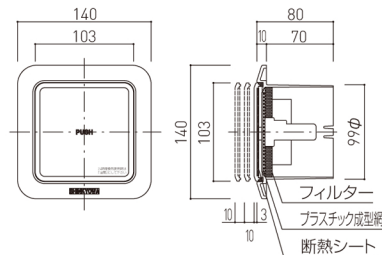

# プッシュ式レジスター(フィルター付)

プラスチック

SRP-100F/-150F FR-P100/-P150

フィルター

## ■ プッシュ開閉式 ■ フィルター付

- 24時間換気システムに適応した商品です。
- フィルター・プラスチック製防虫網・断熱シートを標準装備。

図例 SRP-100F

### ■ 圧損特性

商品記号	仕様	材質	適用パイプ	換気有効面積	色	EA品番
<b>SRP-100F</b>	プッシュ式 フィルター付 プラスチック成型網付	ABS樹脂	SU-100特(100×106)	25cm <sup>2</sup>	シルバーホワイト	EA997MH-1
<b>SRP-150F</b>			LP-150特(150×158)	62cm <sup>2</sup>		EA997MH-2
<b>FR-P100</b>	交換用フィルター	不織布	—	—	ホワイト	EA997MH-11
<b>FR-P150</b>			—	—		EA997MH-12