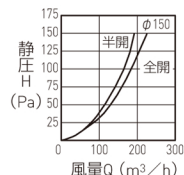

### ■ 圧損特性

商品記号	仕様	材質	適用パイプ	換気有効面積	色	EA品番
<b>SRP-100F</b>	プッシュ式 フィルター付 プラスチック成型網付	ABS樹脂	SU-100特(100×106)	25cm <sup>2</sup>	シルバーホワイト	EA997MH-1
<b>SRP-150F</b>			LP-150特(150×158)	62cm <sup>2</sup>		EA997MH-2
<b>FR-P100</b>	交換用フィルター	不織布	—	—	ホワイト	EA997MH-11
<b>FR-P150</b>			—	—		EA997MH-12