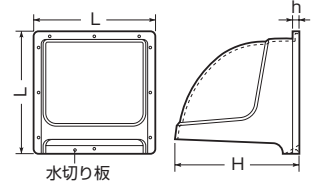

換気扇フード (プラスチック)

プラスチック製

色見本 1330頁

〈木ねじ10本付〉

- 換気扇木枠にピッタリサイズ！(PLF-15□は除く)
- 水切り板付。

※PLF-15□は形状が多少異なります。

品番		規格	L	H	h	入数	最小数	希望小売価格(税抜)
ベージュ	チョコレート							
PLF-15	PLF-15T	換気扇15cm用	225	220	10	5	1	1,660
PLF-20	PLF-20T	換気扇20cm用	300	300	15	5	1	2,120
PLF-25	PLF-25T	換気扇25cm用	350	350	15	5	1	2,670
PLF-30	PLF-30T	換気扇30cm用	400	400	15	5	1	3,600