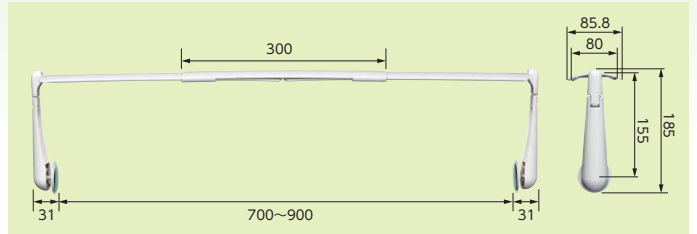

品名	ウェーブルーバー(幅広)	品番	GLW50
用途	エアコンの風よけ板	原産国	中国
材質	HIPS、ABS等	羽根寸法	520×80~120mm
色 (JAN)	アイボリー 4543845001758 ブラック 4543845002748	総重量	132g

(単位: mm)

1枚羽タイプ

製品仕様

品名	ウェーブルーバー	品番	GL50
用途	エアコンの風よけ板	原産国	中国
材質	HIPS、ABS等	羽根寸法	430×80mm
色 (JAN)	アイボリー 4543845000119 ブラック 4543845002731	総重量	100g

(単位: mm)

製品仕様

品名	ウェーブルーバー	品番	SL79
用途	エアコンの風よけ板	原産国	中国
材質	HIPS、ABS等	羽根寸法	700~900×80mm
色 (JAN)	アイボリー 4543845000096	総重量	260g

- 注意**
- エアコン以外の用途では使用しないでください。
 - ファンヒーター等の直接熱を発生する暖房器具には使用しないでください。
 - ルーバーに物を掛けたり、ぶら下がったりしないでください。
 - エアコンに異常が見られた場合は使用を中止してください。
 - 冷房運転時に使用場所の環境により、結露が発生し水滴が落ちることがありますので注意してください。