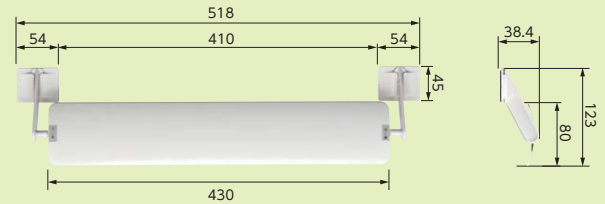

**ウェーブルーバーを付けると風をムラなく
部屋全体に届け直撃も解消!!**

天井埋込型

エアコンの風向きを上向き気流にしたい時
尚且つ、温度センサー側の風流を抑えたい時

天井吊下型

エアコンの風向きを、さらに上向き気流にしたい時

エアコンの風向きを下向き気流にしたい時

2枚羽タイプ

製品仕様

品名	ウェーブルーバー(幅広)	品番	GLW50
用途	エアコンの風よけ板	原産国	中国
材質	HIPS、ABS等	羽根寸法	520×80~120mm
色 (JAN)	アイボリー 4543845001758 ブラック 4543845002748	総重量	132g

(単位: mm)

1枚羽タイプ

製品仕様

品名	ウェーブルーバー	品番	GL50
用途	エアコンの風よけ板	原産国	中国
材質	HIPS、ABS等	羽根寸法	430×80mm
色 (JAN)	アイボリー 4543845000119 ブラック 4543845002731	総重量	100g

(単位: mm)

製品仕様

品名	ウェーブルーバー	品番	SL79
用途	エアコンの風よけ板	原産国	中国
材質	HIPS、ABS等	羽根寸法	700~900×80mm
色 (JAN)	アイボリー 4543845000096	総重量	260g

- 注意**
- エアコン以外の用途では使用しないでください。
 - ファンヒーター等の直接熱を発生する暖房器具には使用しないでください。
 - ルーバーに物を掛けたり、ぶら下がったりしないでください。
 - エアコンに異常が見られた場合は使用を中止してください。
 - 冷房運転時に使用場所の環境により、結露が発生し水滴が落ちることがありますので注意してください。