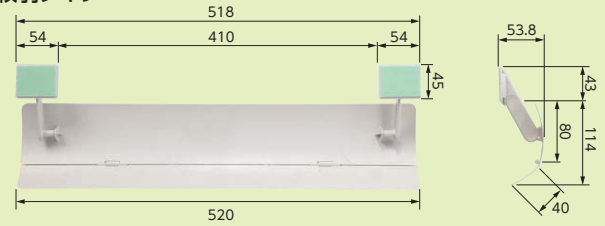

天井埋込型 GLW50・GL50 SL79

天井吊下型 GLW50・GL50 SL79

WAVE LOUVER

(単位: mm)

こんな悩みに

冷房の直風による過冷房・冷え

暖房の直風による過乾燥・のぼせ

パーティションや家具などで風が遮られて
空調効率の低下など・・・

**ウェーブルーバーを付けると風をムラなく
部屋全体に届け直撃も解消!!**

天井埋込型

エアコンの風向きを上向き気流にしたい時
尚且つ、温度センサー側の風流を抑えたい時

天井吊下型

エアコンの風向きを、さらに上向き気流にしたい時

エアコンの風向きを下向き気流にしたい時

2枚羽タイプ

製品仕様

品名	ウェーブルーバー(幅広)	品番	GLW50
用途	エアコンの風よけ板	原産国	中国
材質	HIPS、ABS等	羽根寸法	520×80~120mm
色 (JAN)	アイボリー 4543845001758 ブラック 4543845002748	総重量	132g

(単位: mm)

1枚羽タイプ

製品仕様

品名	ウェーブルーバー	品番	GL50
用途	エアコンの風よけ板	原産国	中国
材質	HIPS、ABS等	羽根寸法	430×80mm
色 (JAN)	アイボリー 4543845000119 ブラック 4543845002731	総重量	100g

(単位: mm)

製品仕様

品名	ウェーブルーバー	品番	SL79
用途	エアコンの風よけ板	原産国	中国
材質	HIPS、ABS等	羽根寸法	700~900×80mm
色 (JAN)	アイボリー 4543845000096	総重量	260g

- 注意**
- エアコン以外の用途では使用しないでください。
 - ファンヒーター等の直接熱を発生する暖房器具には使用しないでください。
 - ルーバーに物を掛けたり、ぶら下がったりしないでください。
 - エアコンに異常が見られた場合は使用を中止してください。
 - 冷房運転時に使用場所の環境により、結露が発生し水滴が落ちることがありますので注意してください。