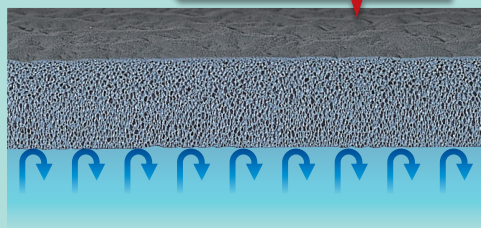

3種の厚みで

現場の様々な場所に対応

2.3
mm厚

5
mm厚

9
mm厚

発泡シートの空気層が
底冷えをシャットアウト!

廊下などの通路や生産ラインなどの養生に

歩行量の多いフロアや作業時の疲労軽減に

労務環境改善の大定番!このマットで作業疲労も底冷えにも対応。

底冷えを防ぐ抜群の保温効果

ベースに使用しているPVC発泡シートは断熱性に優れ、床からの冷えを防ぎます。

発泡シートの空気層が底冷えをシャットアウト!

滑り止め加工で安全!

表面はシボ入り加工でスリップなどによる転倒の危険性を減少させます。

広範囲に使用可能なランナータイプ

工場のラインなどに敷き詰めることができる長尺タイプだから、施工性にも優れ、広い範囲で疲労軽減の効果を実感できます。

防災対応で安心です。

2.3mm厚 **防災** EO 900216

5mm厚 **防災** EO 900217

9mm厚 **防災** EO 900218

断面形状

トリプルシート

品番	色コード	厚さ	規格サイズ(約)	重量(約)	価格
MR-154-010-□		2.3mm	1m巾×10m	13kg	
MR-154-020-□		2.3mm	1m巾×20m	26kg	
MR-154-080-□	切売	2.3mm	1mに付	1.3kg	¥ 4,700(税込¥ 5,170)
MR-154-110-□		5mm	1m巾×10m	18kg	
MR-154-120-□		5mm	1m巾×20m	36kg	
MR-154-180-□	切売	5mm	1mに付	1.8kg	¥10,000(税込¥11,000)
MR-154-305-□		9mm	1m巾×5m	16kg	
MR-154-210-□		9mm	1m巾×10m	32kg	
MR-154-280-□	切売	9mm	1mに付	3.2kg	¥12,000(税込¥13,200)

色コード/1.緑 3.青 6.灰 9.黒

- カット品は受注後約1週間で出荷します。
- ロットによりサイズ誤差、硬さや色に若干のバラツキがあります。
- 温度変化により伸縮する場合があります。ご了承ください。
- 塩化ビニール樹脂製の床、表面塗装やフックスした床へのご使用は避けてください。床が変色したり塗装がはがれたりする恐れがあります。
- 20m巻と10m巻は車上渡し商品につき納入時に荷下ろし介助者が必要です。