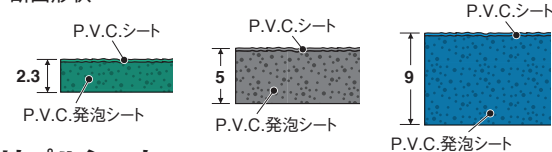

防災対応で安心です。

2.3mm厚 **防災** EO 900216

5mm厚 **防災** EO 900217

9mm厚 **防災** EO 900218

断面形状

トリプルシート

品番	色コード	厚さ	規格サイズ(約)	重量(約)	価格
MR-154-010-□		2.3mm	1m巾×10m	13kg	
MR-154-020-□		2.3mm	1m巾×20m	26kg	
MR-154-080-□	切売	2.3mm	1mに付	1.3kg	¥ 4,700(税込¥ 5,170)
MR-154-110-□		5mm	1m巾×10m	18kg	
MR-154-120-□		5mm	1m巾×20m	36kg	
MR-154-180-□	切売	5mm	1mに付	1.8kg	¥10,000(税込¥11,000)
MR-154-305-□		9mm	1m巾×5m	16kg	
MR-154-210-□		9mm	1m巾×10m	32kg	
MR-154-280-□	切売	9mm	1mに付	3.2kg	¥12,000(税込¥13,200)

色コード/1.緑 3.青 6.灰 9.黒

- カット品は受注後約1週間で出荷します。
- ロットによりサイズ誤差、硬さや色に若干のバラツキがあります。
- 温度変化により伸縮する場合があります。ご了承ください。
- 塩化ビニール樹脂製の床、表面塗装やフックスした床へのご使用は避けてください。床が変色したり塗装がはがれたりする恐れがあります。
- 20m巻と10m巻は車上渡し商品につき納入時に荷下ろし介助者が必要です。