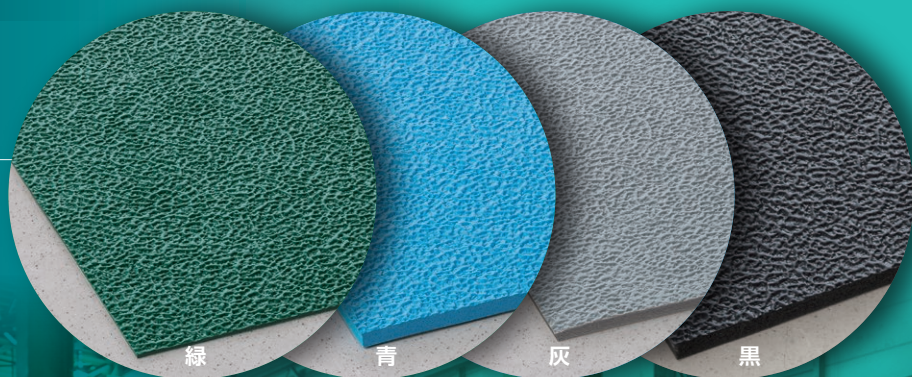

働かって楽しい! そう思える現場に。 It's fun to work, it seems to the factory site that seems so.

ライン作業に欠かせないロングラン商品

HOT
Product

4つの色展開、3種の厚み 広範囲で疲れ・冷え解消

トリプルシート

ランナータイプでライン作業などの
広範囲での立ち仕事における
疲労・底冷えを軽減。万が一の転倒時の
ケガ予防にも効果的です。