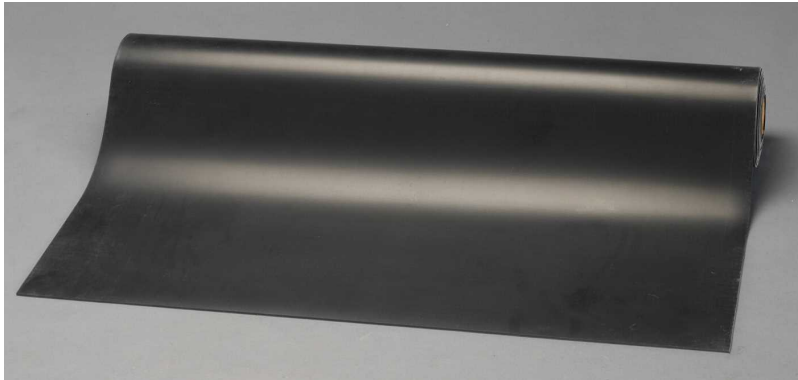

## EA997RB-101～-142 ゴムマット

- カラー…ブラック
- 材質…天然ゴム
- 防音効果にすぐれ、弾力性も十分です。  
スポーツシューズ等の様々な衝撃から床面を保護します。

品番	厚み(mm)	幅(m)	長さ(m)	重量(約)
EA997RB-101	2	1	2	6.4kg
EA997RB-102	2	1	5	16kg
EA997RB-103	2	1	10	32kg
EA997RB-104	2	1	20	64kg
EA997RB-111	3	1	2	9kg
EA997RB-112	3	1	5	22.5kg
EA997RB-113	3	1	10	45kg
EA997RB-114	3	1	20	90kg
EA997RB-121	5	1	2	15kg
EA997RB-122	5	1	5	37.5kg
EA997RB-123	5	1	10	75kg
EA997RB-131	6	1	2	18kg
EA997RB-132	6	1	5	45kg
<del>廃番</del> EA997RB-133	<del>6</del>	<del>1</del>	<del>10</del>	<del>90kg</del>
EA997RB-141	10	1	2	31kg
EA997RB-142	10	1	10	155kg