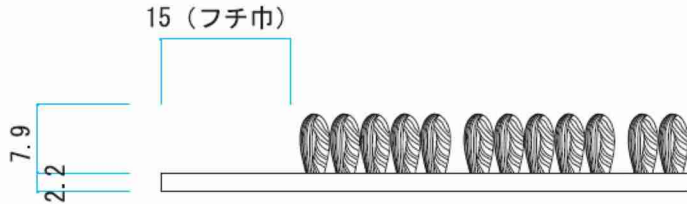

# 除電マット

機能マット 除電・導電(屋内用)

- 用途 エレベーター前等
- 材質 導電繊維混入ポリエステルループ、導電繊維入り塩ビバックイング
- カラー ダークブルー
- 表面抵抗値  $10^8\Omega$

品番	サイズ	重量	EA品番
491-0010	600×900mm	約1.9kg	EA997RD-1

- 静電気除去効果を発揮するマットです。
- 出入り口等の静電気によるアクシデントを抑制します。

■ 横断面写真