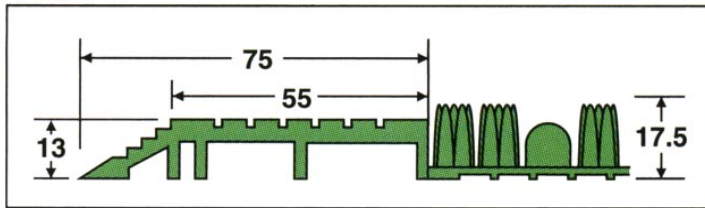

## EA997RH-16,-17,-18 (エルバーマット)

表面形状

断面形状

品番	サイズ
EA997RH-16	600×900mm
EA997RH-17	900×1200mm
EA997RH-18	900×1500mm

- 重量・・・1m<sup>2</sup>につき、約4.2kg
- 材質・・・EVA樹脂(エチレン・酢酸ビニール共重合体)
- 樹脂を主原料としている為、塩化ビニールは使用されていません。
- 人工芝のようなソフトな感触です。
- 玄関や出入口に敷くだけで室内をいつもキレイに保つことができます。