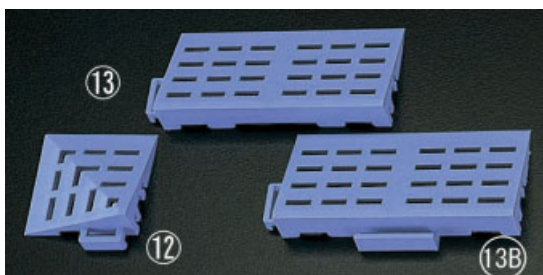

## 組立式すのこ EA997RJ-11

ノンスリップタイプなので  
安全に歩行できます。  
ジョイントの凹凸部分を  
合わせるだけで、簡単に  
組み立てが出来ます。

材質...再生特殊ポリエチレン  
耐荷重...880kg  
重量...1.8kg(1枚)  
用途...シャワールーム、浴室、洗面所、トイレ、  
ロッカールーム、厨房、倉庫、渡り廊下、ベランダ

## EA997RJ-11用コーナーサイド

材質...再生特殊ポリエチレン

品番	サイズ
EA997RJ-12	75x75x25mm
EA997RJ-13	75x150x25mm
EA997RJ-13B	75x150x26mm