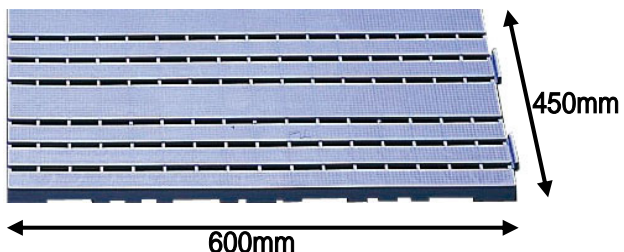

## 組立式すのこ EA997RJ-11

ノンスリップタイプなので  
安全に歩行できます。  
ジョイントの凹凸部分を  
合わせるだけで、簡単に  
組み立てが出来ます。

材質...再生特殊ポリエチレン  
耐荷重...880kg  
重量...1.8kg(1枚)  
用途...シャワールーム、浴室、洗面所、トイレ、  
ロッカールーム、厨房、倉庫、渡り廊下、ベランダ

## EA997RJ-11用コーナーサイド

材質...再生特殊ポリエチレン

品番	サイズ
EA997RJ-12	75x75x25mm
EA997RJ-13	75x150x25mm
EA997RJ-13B	75x150x26mm