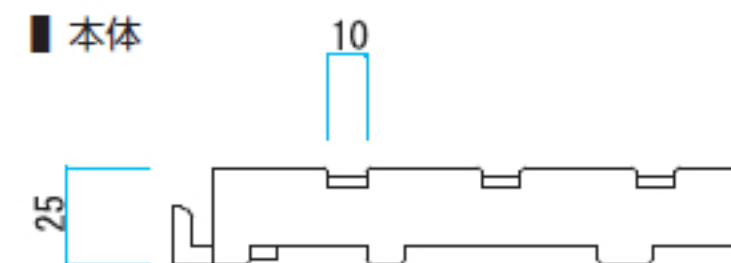

+

■ブルー

品番	規格	EA品番
600-0010	本体	EA997RJ-11
600-0100	中フチ+	EA997RJ-13
600-0110	中フチ-	EA997RJ-13B
600-0120	コーナー	EA997RJ-12

■中フチ

■本体

ノンスリップ部
(エラストマー)