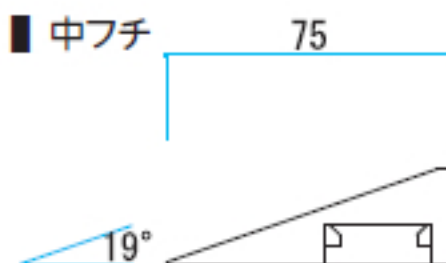

床になじみやすく、水切れがよい施工性に優れた再生樹脂を使用したジョイントスノコです。

EA997RJ-11

EA997RJ-12

コーナー

EA997RJ-13B

-

EA997RJ-13

中フチ

+

■ブルー

品番	規格	EA品番
600-0010	本体	EA997RJ-11
600-0100	中フチ+	EA997RJ-13
600-0110	中フチ-	EA997RJ-13B
600-0120	コーナー	EA997RJ-12

■中フチ

■本体

ノンスリップ部
(エラストマー)