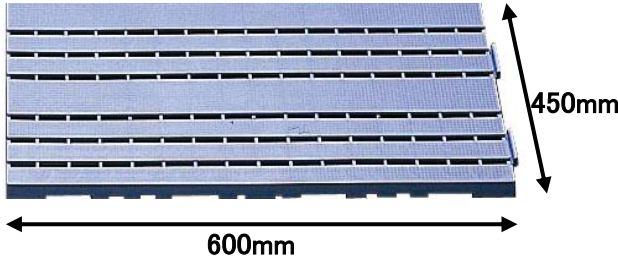

組立式すのこ EA997RJ-11

- ◎ノンスリップタイプなので安全に歩行できます。
- ◎ジョイントの凹凸部分を合わせるだけで、簡単に組み立てが出来ます。

- 材質…再生特殊ポリエチレン
- 耐荷重…880kg
- 重量…1.8kg(1枚)
- 用途…シャワールーム、浴室、洗面所、トイレ、ロッカールーム、厨房、倉庫、渡り廊下、ベランダ

EA997RJ-11用コーナーサイド

- 材質…再生特殊ポリエチレン

品番	サイズ
EA997RJ-12	75x75x25mm
EA997RJ-13	75x150x25mm
EA997RJ-13B	75x150x25mm