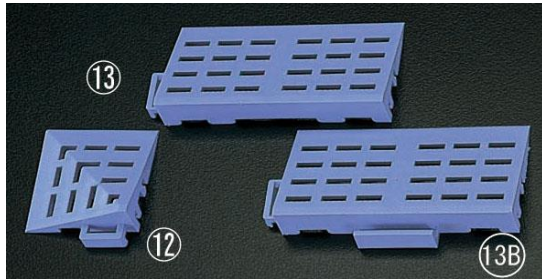

組立式すのこ EA997RJ-11

- ◎ノンスリップタイプなので安全に歩行できます。
- ◎ジョイントの凹凸部分を合わせるだけで、簡単に組み立てが出来ます。

- 材質…再生特殊ポリエチレン
- 耐荷重…880kg
- 重量…1.8kg(1枚)
- 用途…シャワールーム、浴室、洗面所、トイレ、ロッカールーム、厨房、倉庫、渡り廊下、ベランダ

EA997RJ-11用コーナーサイド

- 材質…再生特殊ポリエチレン

品番	サイズ
EA997RJ-12	75x75x25mm
EA997RJ-13	75x150x25mm
EA997RJ-13B	75x150x25mm