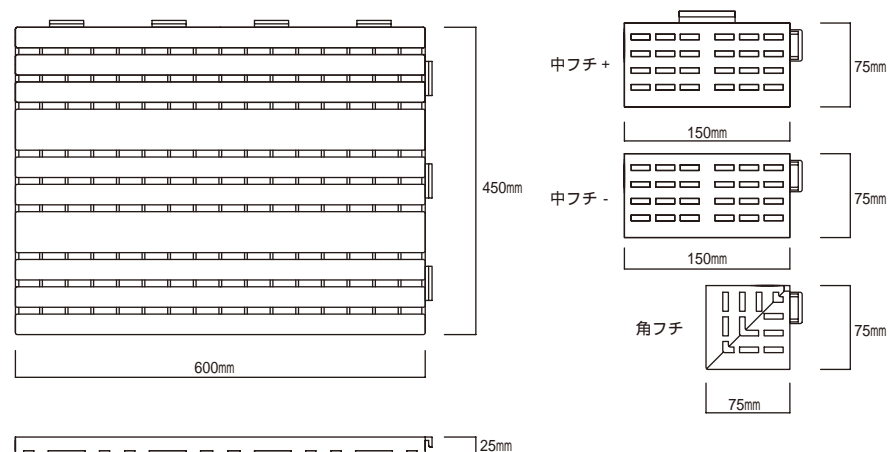

商品構成

材質：再生特殊ポリエチレン

カラー：ブルー・ピンク・ブラウン・クリーム

1枚重量：約1.8kg

設置時のお願い

この製品はジョイント式です。結合が完全に出来ているか、ご確認の上ご使用ください。

樹脂製品の為、直射日光や輻射熱等で高温になる場所での設置に関しては、ご注意ください。

この製品を傾斜部に設置しないでください。