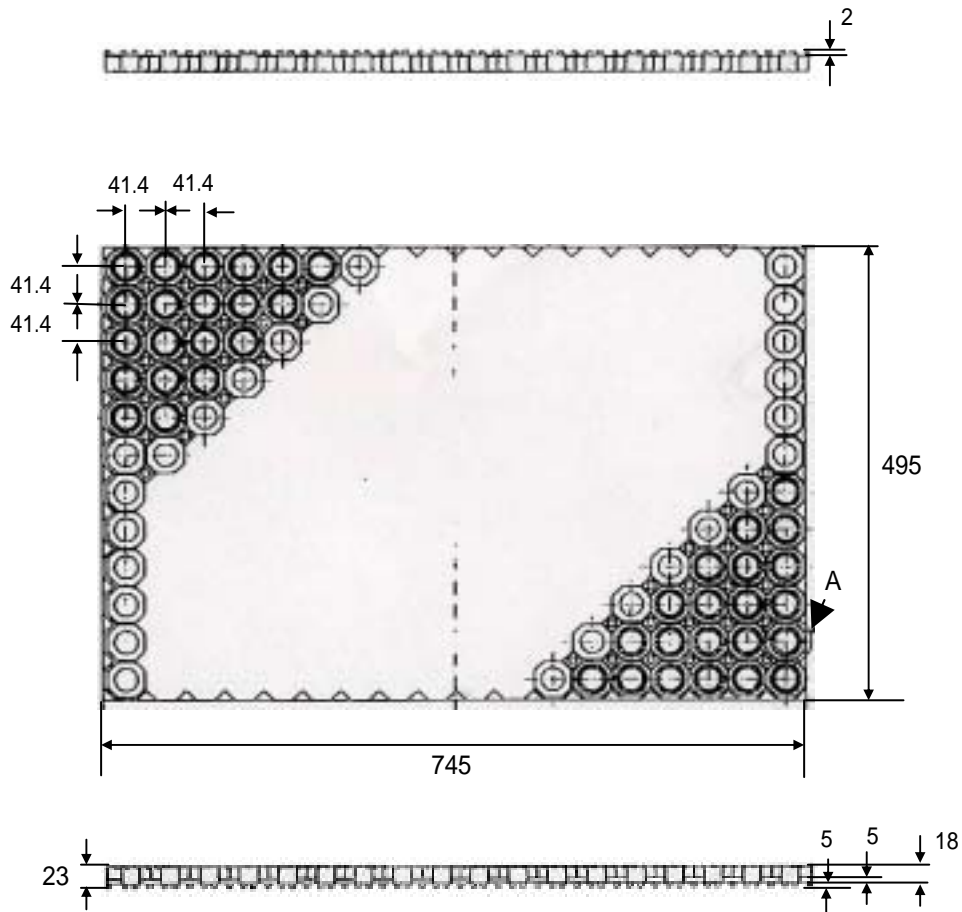

EA997RM - 10 連結式ゴムマット

材質 ゴム
サイズ 495 × 745 × 23mm
EA997RMと互換性なし(サイズが異なります)

(A部詳細)

(単位 mm)