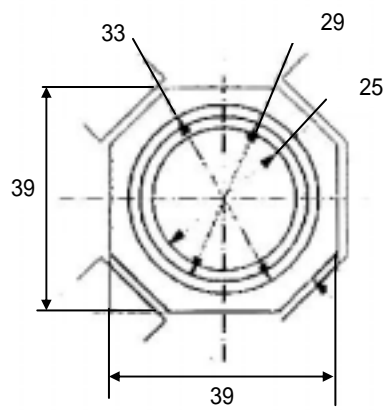

EA997RM - 10 連結式ゴムマット

材質 ゴム
サイズ 495 × 745 × 23mm
EA997RMと互換性なし(サイズが異なります)

(A部詳細)

(単位 mm)