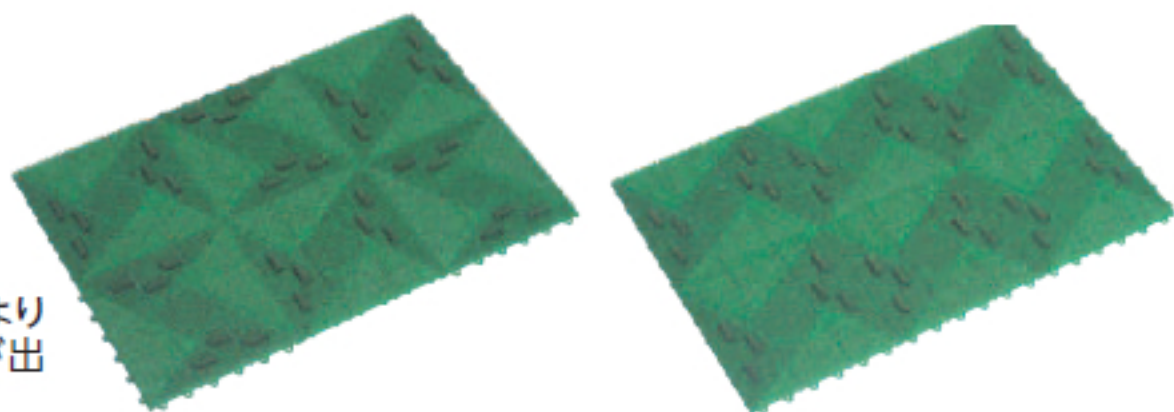

# ブラシマットL

ジョイントマット プラシタイプ 塩ビ不使用

スロープフチ取付可能 組合せ可能マット※2 ファインフローアー、ジョイント人工芝ホームタイプ

- 材質 本体・ブラシ台/エチレン酢酸ビニール (EVA) ブラシ/ナイロン
- カラー グリーン・グレー
- 1㎡重量 約5kg

|      | サイズ          |
|------|--------------|
| 本体   | 300×300×24mm |
| 中フチ+ | 50×300×18mm  |
| 中フチ- | 50×300×18mm  |
| コーナー | 50×50×18mm   |

■ 組み合わせにより2タイプ模様が出ます。

- スノコ+芝+ブラシの三機能をひとつにした機能性の高いジョイントマットです。
- ファインフローアー、ジョイント人工芝生ホームタイプとジョイントが可能ですので総合的な配置が可能です。

■ グリーン

| 品番       | EA品番       | 規格   |
|----------|------------|------|
| 402-2000 | EA997RR    | 本体   |
| 402-2100 | EA997RR-1  | 中フチ+ |
| 402-2110 | EA997RR-1A | 中フチ- |
| 402-2120 | EA997RR-2  | コーナー |