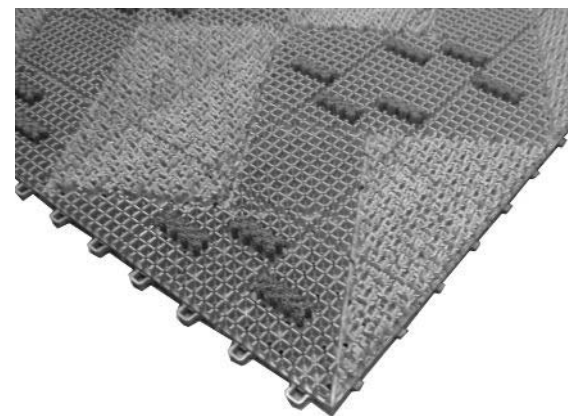

安全のために必ず守って頂きたいこと

この製品は、泥落とし専用マットです。用途以外には使用しないでください。

この製品は、ジョイント式です。結合が完全に出来ているかご確認の上ご使用ください。

樹脂製品の為、火気を近づけないでください。

樹脂製品の為、高温になる場所でのご使用は避けてください。変形や破損の原因になります。

この製品を傾斜部に設置しないでください。製品自身及び使用者の滑りの原因となります。

この製品の上に重量物を置かないでください。製品の変形や破損の原因になります。

水切りと除塵効果を高める為の形状になっています。マットの上は走らないでください。

カットする場合は、ブラシ面に抜け防止の為、針金を打ち込んでいます。

カットの際にはご注意ください。

この製品を他の場所へ移動する場合は、この説明書も共に貸し出し、よく読んでから使用するようにご指導ください。

乱暴な取り扱いや用途以外の使用は避けてください。

本部 〒550-0014 大阪府大阪市西区北堀江1丁目6番7号 TEL 06-6534-1201 (代)

取扱説明書

ブラシマットL

このたびは**ミツシヤ**製品をお買い上げ戴きましてありがとうございます。この説明書はこの製品の使い方と使用上の注意事項について記載しています。ご使用前に、この説明書をよくお読みの上、正しくお使いください。また、この製品を末永くご使用戴くため、この説明書は大切に保存してください。

商品構成

材質：本体：エチレン酢酸ビニール（EVA）

ブラシ：ナイロン

カラー：グリーン・グレー・ブラウン