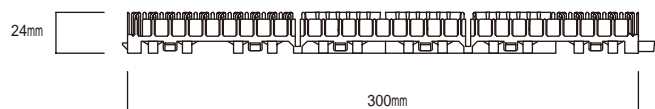

取扱説明書

ブラシマットL

このたびは**ミツシヤ**製品をお買い上げ戴きましてありがとうございます。この説明書はこの製品の使い方と使用上の注意事項について記載しています。ご使用前に、この説明書をよくお読みの上、正しくお使いください。また、この製品を末永くご使用戴くため、この説明書は大切に保存してください。

商品構成

材質：本体：エチレン酢酸ビニール（EVA）

ブラシ：ナイロン

カラー：グリーン・グレー・ブラウン

1 m²重量：約 5 kg

中フチ

凹

角フチ

凸

設置時のお願い

この製品はジョイント式です。結合が完全に出来ているか、ご確認の上ご使用ください。

ジョイントする時は、凹凸部を一方方法に
合わせてください。