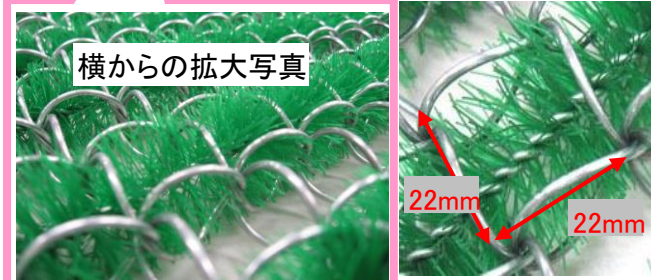

EA997RX-6,-7,-8
 (足拭きマット[泥落とし])

EA997RX-6,-7

上からの拡大写真

横からの拡大写真

EA997RX-8

上からの拡大写真

横からの拡大写真

品番	サイズ(mm)				重量	材質	
	幅	長さ	枠カシメ部分厚さ	マット厚さ		縁・網部	毛
EA997RX-6	360	600	約22	約17	1.6kg	鉄	ナイロン
EA997RX-7	450	750			2.4kg		
EA997RX-8	600	900			3.6kg		

- 用途 …… 現場や事務所などの泥落としに。