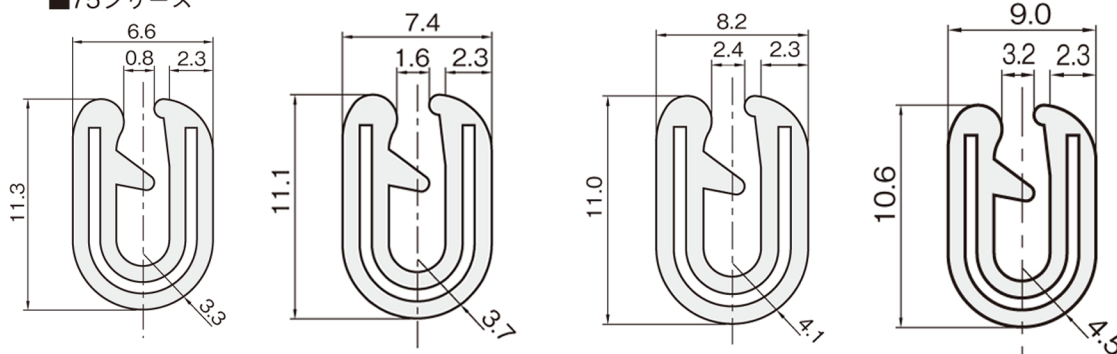

トリム

基本板厚0.8mm用 (対応板厚0.4~1.6mm)

本体	芯金
PVC (塩化ビニール)	アルミ (A3004)

表面模様

PVC (塩化ビニール)	⑤
--------------	---

寸法図

■75シリーズ

単位：mm

シリーズ (対応板厚)	材質	色	表面模様	▼15m/巻	
				品番 ○：表面模様	EA品番
75 (0.6~1.2)	PVC	黒	⑤	75-08-B-○	EA997XS-0.8
		白	⑤	75-08-W-○	EA997XT-0.8
75 (1.2~2.0)	PVC	黒	⑤	75-16-B-○	EA997XS-1.6
		白	⑤	75-16-W-○	EA997XT-1.6
75 (2.0~3.0)	PVC	黒	⑤	75-24-B-○	EA997XS-2.4
		白	⑤	75-24-W-○	EA997XT-2.4
75 (2.6~3.2)	PVC	黒	⑤	75-32-B-○	EA997XS-3.2
		白	⑤	75-32-W-○	EA997XT-3.2