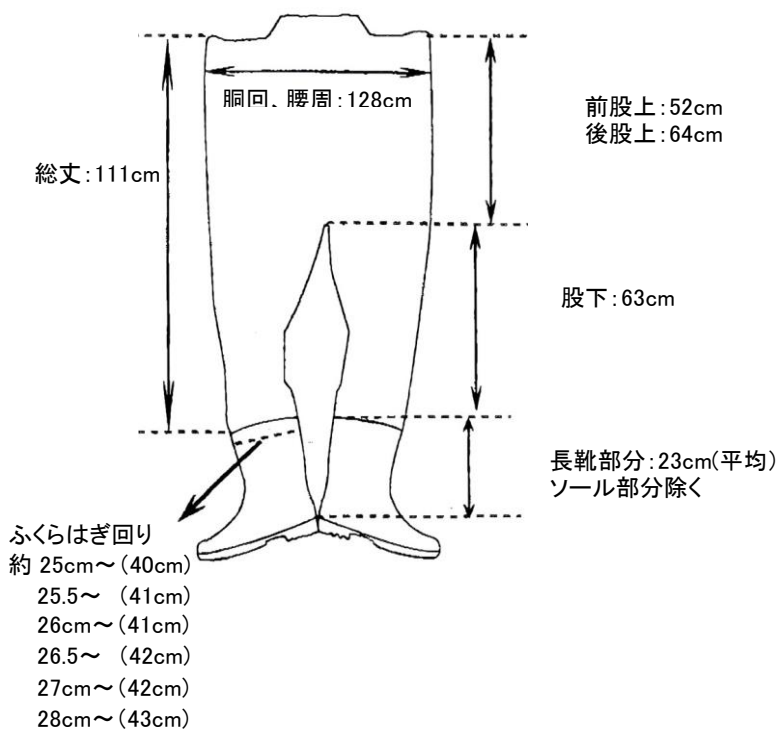

耐油水中長靴

	サイズ	
EA998XD-31	24.0cm	取扱中止
EA998XD-32	24.5cm	取扱中止
EA998XD-33	25.0cm	取扱中止
EA998XD-34	25.5cm	
EA998XD-35	26.0cm	
EA998XD-36	27.0cm	
EA998XD-37	28.0cm	

- 特 長
- ・耐寒性、耐油性に優れ、完全防水。
 - ・防臭、防カビ加工がされています
 - ・ゴム製ベルト付
 - ・靴幅…EE

- 材 質
- 表…ポリ塩化ビニール
裏…ポリエステル

○参考サイズ

○使用上のご注意

1. 底部はゴム底を使用していますが、状況や場合によっては滑る危険性がありますのでご注意ください。
2. 着用時は水中で転倒しないように充分注意してください。
足部が浮き袋状になることや中に水が入って身体の安定が保てなくなったりして事故につながる恐れがあります。
3. 足に合わない靴を履くと足の健康を損ない擦り傷などの原因となりますので、適正な靴を選んでください。
また、発汗などによりカユミ、カブレを観じた時は直ちにご使用をおやめください。