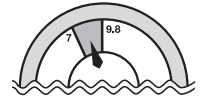

ゲージの針が緑色の部分にあれば正常です。

○ 正常

× 不良

新品用「消火器リサイクルシール」が貼付されています

「消火器リサイクルシール」が目印。廃棄時に費用がかかりません。

消火器の安全な回収とリサイクルのため、廃棄にはリサイクルシールが必要です。2010年1月1日以降に製造された消火器にはリサイクルシールが貼られており、リサイクル費用*がかかりません。

*リサイクル費用とは、消火器を解体・選別・リサイクルする費用です。回収のための収集運搬・保管費用は含まれておりません。