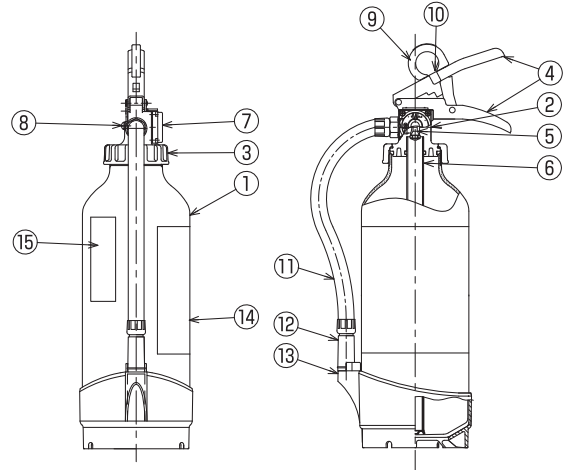

構造図

MEA4

- ①本体容器 ②上部金具 ③キャップ ④上下レバー ⑤弁棒 ⑥サイホン管
- ⑦指示圧力計 ⑧組込み ナベコネジ ⑨安全栓 ⑩安全栓封印 ⑪ホース
- ⑫ノズル ⑬はかま ⑭ラベル ⑮リサイクルシール

1 安全栓を引き抜く
PULL OUT THE SAFETY RING

2 ホースをはずし火元に向ける
REMOVE THE HOSE FROM THE HOLDER

3 レバーを強くにぎる
SQUEEZE THE PUNCTURE LEVER