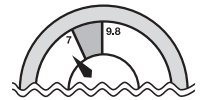

ゲージの針が緑色の部分にあれば正常です。

○ 正常

× 不良

新品用「消火器リサイクルシール」が貼付されています

「消火器リサイクルシール」が目印。廃棄時に費用がかかりません。

消火器の安全な回収とリサイクルのため、廃棄にはリサイクルシールが必要です。2010年1月1日以降に製造された消火器にはリサイクルシールが貼られており、リサイクル費用*がかかりません。

*リサイクル費用とは、消火器を解体・選別・リサイクルする費用です。回収のための収集運搬・保管費用は含まれておりません。