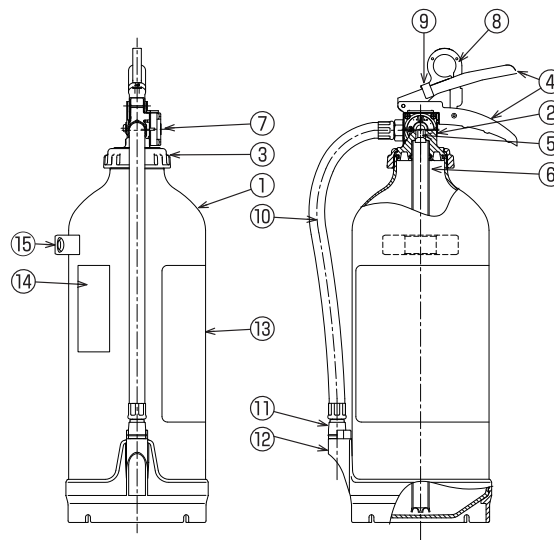

構造図

MEA10B

①本体容器 ②上部金具 ③キャップ ④レバー ⑤弁棒 ⑥サイホン管  
⑦指示圧力計 ⑧安全栓 ⑨安全栓封印 ⑩ホース ⑪ノズル ⑫はかま  
⑬ラベル ⑭リサイクルシール ⑮掛け具

1 安全栓を引き抜く

PULL OUT THE SAFETY RING  
拔出安全栓  
안전핀을 뽑는다

2 ホースをはずし火元に向ける

REMOVE THE HOSE FROM THE HOLDER  
取下软管、对准火源  
호스를 분리하고 불이 난 곳을 향한다