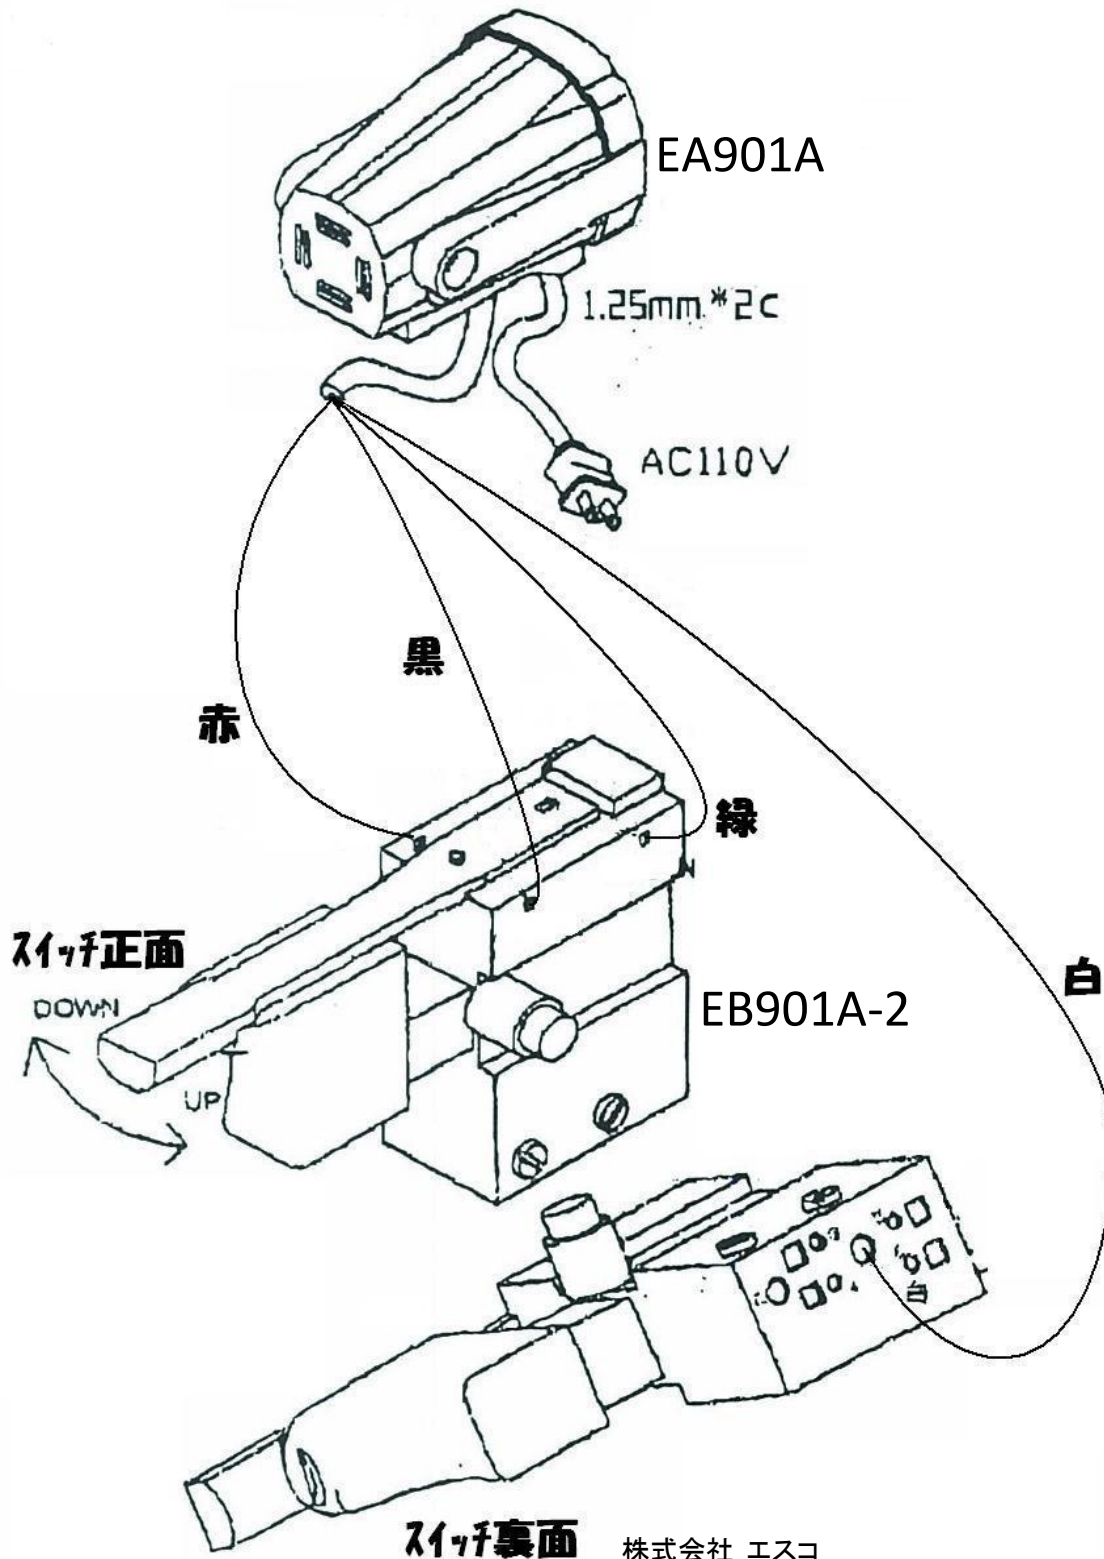

EB901A-2(EA901A用)正逆転スイッチ 結線方法

EA901AとEB901A-2との接続は下記のように行ってください。

株式会社 エスコ
本社 / 〒550-0012 大阪市西区立売堀3-8-14
TEL (06)6532-6226 FAX (06)6541-0929