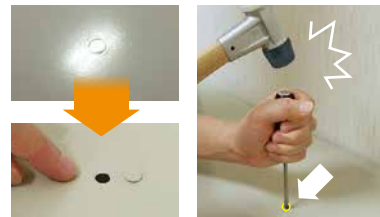

下部ベース部分のみ

自在に  
連結

2タイプとも  
奥行(D)×高さ(H)が  
同じサイズ!

縦は同型  
(2段まで推奨)

横ならどちらでも連結可能!

連結・固定用  
ハーフパンチ加工

天面4ヶ所、側面8ヶ所のハーフパンチ加工を  
ハンマーとドライバー等で打ち抜くと、簡単に  
連結・固定用の穴を開けることができます!

ESCO 株式会社エスコ