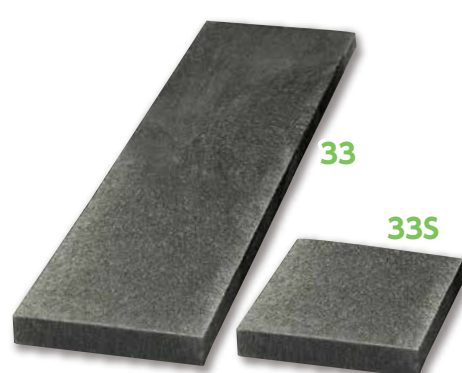

「木製枕木」を使って困っていませんか？

- ・コンタミ対策
- ・劣化時の木屑
- ・腐敗による強度の低下
- ・木材価格の高騰

「樹脂製枕木」を使うとこんなメリットが！

- ・コンタミのリスク低減に最適！
- ・劣化しにくく、強度が持続

※耐荷重は全面で荷重を受けた場合の参考値です。切断や穴開け等の加工をした場合の耐荷重は低下します。

ESCO

「売れてます」
オススメ商品

樹脂製角材

☆用途に応じて長さを選べる！

■100×100 mm

長さ 1,000 mm 品番 EA993DS-31
価格 7,070円 (税抜)
●耐荷重…30t ●重量…9kg

長さ 300 mm 品番 EA993DS-31S
価格 3,450円 (税抜)
●耐荷重…9t ●重量…2.7kg

■150×150 mm

長さ 1,000 mm 品番 EA993DS-32
価格 15,700円 (税抜)
●耐荷重…45t ●重量…20.2kg

長さ 300 mm 品番 EA993DS-32S
価格 8,520円 (税抜)
●耐荷重…13t ●重量…5.7kg

■50×300 mm

長さ 1,200 mm 品番 EA993DS-33
価格 19,600円 (税抜)
●耐荷重…110t ●重量…15kg

長さ 300 mm 品番 EA993DS-33S
価格 6,560円 (税抜)
●耐荷重…27t ●重量…4.1kg

■20×100 mm

長さ 1,000 mm 品番 EA993DS-34
価格 2,830円 (税抜)
●耐荷重…30t ●重量…3.6kg

長さ 1,000 mm 品番 EA993DS-41
価格 3,390円 (税抜)
●重量…3.7kg

長さ 1,500 mm 品番 EA993DS-42
価格 4,860円 (税抜)
●重量…5.5kg

ベルト付き樹脂製枕木

持ち運びしやすい「800mm」の**ベルト付!**

長さ
300 mm

■100×100 mm

品番 EA993DS-101

価格 6,510円 (税抜)