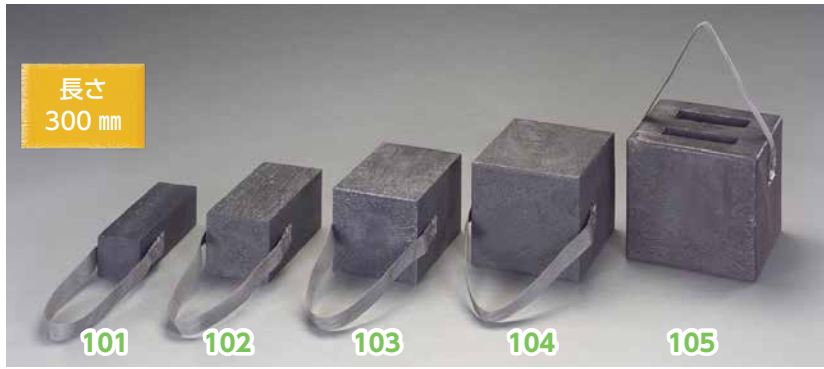

長さ 300 mm 品番 EA993DS-34S
価格 1,400円 (税抜)
●耐荷重…9t ●重量…0.5kg

■150×200 mm

長さ 1,000 mm 品番 EA993DS-35
価格 20,100円 (税抜)
●耐荷重…60t ●重量…27kg

長さ 300 mm 品番 EA993DS-35S
価格 9,990円 (税抜)
●耐荷重…18t ●重量…8.1kg

樹脂製三角材

▲120×90 mm

長さ 1,000 mm 品番 EA993DS-41
価格 3,390円 (税抜)
●重量…3.7kg

長さ 1,500 mm 品番 EA993DS-42
価格 4,860円 (税抜)
●重量…5.5kg

ベルト付き樹脂製枕木

持ち運びしやすい「800mm」の**ベルト付!**

長さ
300 mm

■100×100 mm

品番 EA993DS-101

価格 6,510円 (税抜)