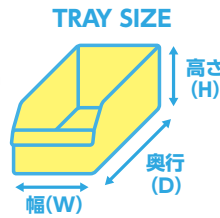

揃えてセット使いが便利!
まとめ買いがお得!