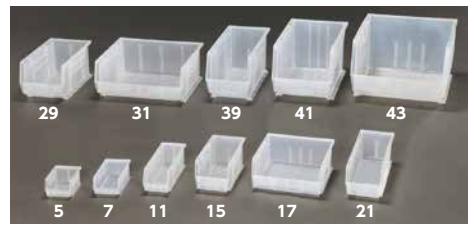

揃えてセット使いが便利!
まとめ買いがお得!