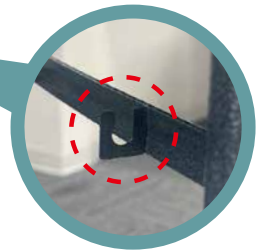

折りたたみ時

NEW! 樹脂製テーブル

アジャスター付きの4本脚になったことで、
高さの調整がしやすくなりました！

脚が天板内にぴったり
収納できます！

品番 **EA954E-71A**

価格 **12,700円** (税抜)

- サイズ…使用時：1800(W)×455(D)×740(H)mm
収納時：1800(W)×455(D)×40(H)mm
- 材質…天板部：高密度ポリエチレン (HDPE)、フレーム：粉末塗装スチール
- 重量…9.5kg ●耐荷重…50kg ●色…天板：OD、脚：グレー

折りたたみ時

便利な
フック付き

帽子や手袋を
ぶら下げられます！

RENEWAL !

安定感抜群

EA954E-71

既存品

改良!