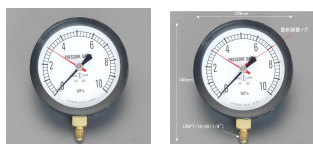

品番 : EA105A-13

品名 : 0~10MPa 圧力計(指示針式)

販売価格	12,100円(税抜) / 13,310円(税込)		
カタログ価格	12,100円(税抜) / 13,310円(税込)		
在庫数	最新在庫: 3 (2026/06/06 13:31現在)		
商品入数	1	販売単位	個
カタログページ	0024ページ		

仕様

メーカー	ロテックス (ROTEX)	型番	RP1720-10
圧力範囲	0~10MPa	ゲージ径	φ100mm
ゲージ厚み	42mm	取付ねじ	UNF7/16-20(1/4"フレア)
重量	271g	様式	置針付

空調配管などの耐圧テスト時にご利用ください。

置針によって、配管の漏れが一目で確認できます。

長配管の検査の際は、何箇所かに使用することで、漏れ箇所の限定が容易になります。

株式会社エスコ

大阪府大阪市西区立売堀3丁目8番14号 06-6532-6226(代表)

© 2018 ESCO Co.,Ltd.