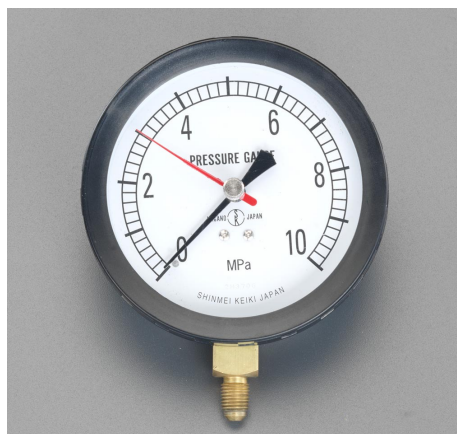

品番 : EA105A-13

品名 : 0~10MPa 圧力計(指示針式)

販売価格	12,100円(税抜) / 13,310円(税込)		
カタログ価格	12,100円(税抜) / 13,310円(税込)		
在庫数	最新在庫: 3 (2026/06/06 13:31現在)		
商品入数	1	販売単位	個
カタログページ	0024ページ		

仕様

メーカー	ロテックス (ROTEX)	型番	RP1720-10
圧力範囲	0~10MPa	ゲージ径	φ100mm
ゲージ厚み	42mm	取付ねじ	UNF7/16-20(1/4"フレア)
重量	271g	様式	置針付

空調配管などの耐圧テスト時にご利用ください。

置針によって、配管の漏れが一目で確認できます。

長配管の検査の際は、何箇所かに使用することで、漏れ箇所の限定が容易になります。

株式会社エスコ

大阪府大阪市西区立売堀3丁目8番14号 06-6532-6226(代表)

© 2018 ESCO Co.,Ltd.