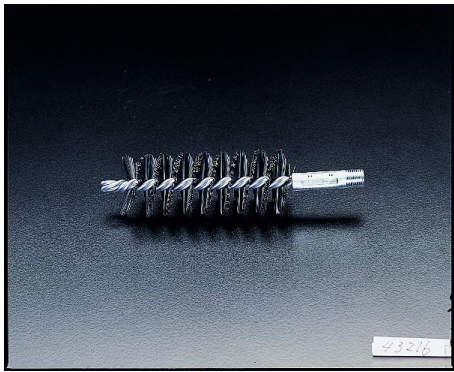

品番：EA109CD-76

品名：76mm 煙道ブラシ(ステンス製)

販売価格	4,600円(税抜) / 5,060円(税込)		
カタログ価格	4,600円(税抜) / 5,060円(税込)		
在庫数	最新在庫: 11 (2026/07/03 21:47現在)		
商品入数	1	販売単位	本
カタログページ	0054ページ		

異物を掻き落とし、取り除く作業に便利です。

仕様

ねじサイズ	1/4" NPS	材質	ブラシ: ステンレス ねじ部: スチール
ブラシ径	76mm	重量(g)	約142
EA109CA-1、CB-1、旧EA109CA用			

株式会社エスコ

大阪府大阪市西区立売堀3丁目8番14号 06-6532-6226(代表)

© 2018 ESCO Co.,Ltd.