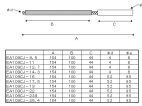

異物を掻き落とししたり、取り除く作業に便利です

仕様

EA109CH用			
ねじ	No.12-24NC	ブラシ径	11.0mm
材質	ブラシ: 真鍮 軸: スチール		
シングルねじり、ダブルステム型			
異物を掻き落とししたり、取り除く作業に便利です。			

株式会社エスコ

大阪府大阪市西区立売堀3丁目8番14号 06-6532-6226(代表)

© 2018 ESCO Co.,Ltd.