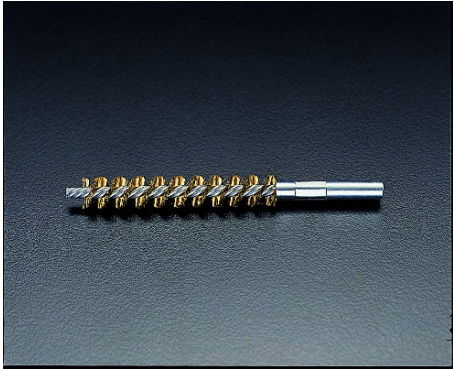

品番 : EA109CJ-11

品名 : 11.1mm チューブブラシヘッド(真鍮製)

販売価格	2,140円(税抜) / 2,354円(税込)		
カタログ価格	2,140円(税抜) / 2,354円(税込)		
在庫数	最新在庫: 36 (2026/04/04 09:57現在)		
商品入数	1	販売単位	本
カタログページ	0054ページ		

チューブブラシのタイプについて

シングルねじり・シングルステム型

このタイプは、一般的な清掃作業に最適です。軸の回転により、ブラシの先端が円滑に清掃を行います。

シングルねじり・ダブルステム型

ダブルねじり・ダブルステム型

刷毛の特徴

異物を掻き落とししたり、取り除く作業に便利です

仕様

EA109CH用			
ねじ	No.12-24NC	ブラシ径	11.0mm
材質	ブラシ: 真鍮 軸: スチール		
シングルねじり、ダブルステム型			
異物を掻き落とししたり、取り除く作業に便利です。			

株式会社エスコ

大阪府大阪市西区立売堀3丁目8番14号 06-6532-6226(代表)

© 2018 ESCO Co.,Ltd.