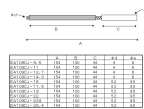

異物を掻き落とししたり、取り除く作業に便利です

仕様

EA109CH用			
ねじ	No.12-24NC	ブラシ径	12.7mm
材質	ブラシ: 真鍮 軸: スチール		
シングルねじり、ダブルステム型			
異物を掻き落とししたり、取り除く作業に便利です。			

株式会社エスコ

大阪府大阪市西区立売堀3丁目8番14号 06-6532-6226(代表)

© 2018 ESCO Co.,Ltd.