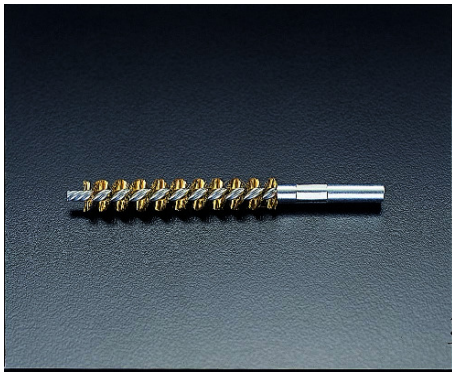

品番 : EA109CJ-12.7

品名 : 12.7mm チューブブラシヘッド(真鍮製)

販売価格	2,230円(税抜) / 2,453円(税込)		
カタログ価格	2,230円(税抜) / 2,453円(税込)		
在庫数	最新在庫: 60 (2026/05/26 21:20現在)		
商品入数	1	販売単位	本
カタログページ	0054ページ		

異物を掻き落とししたり、取り除く作業に便利です

仕様

EA109CH用			
ねじ	No.12-24NC	ブラシ径	12.7mm
材質	ブラシ: 真鍮 軸: スチール		
シングルねじり、ダブルステム型			
異物を掻き落とししたり、取り除く作業に便利です。			

株式会社エスコ

大阪府大阪市西区立売堀3丁目8番14号 06-6532-6226(代表)

© 2018 ESCO Co.,Ltd.