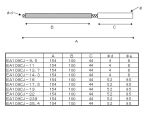

仕様

EA109CH用			
ねじ	No.12-24NC	ブラシ径	17.5mm
材質	ブラシ:真鍮 軸:スチール		
シングルねじり、ダブルステム型			
異物を掻き落としたり、取り除く作業に便利です。			

株式会社エスコ

大阪府大阪市西区立売堀3丁目8番14号 06-6532-6226(代表)

© 2018 ESCO Co.,Ltd.