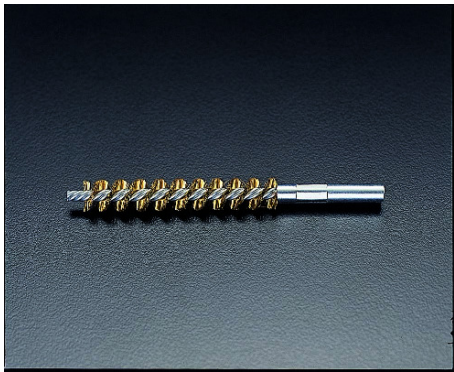

品番 : EA109CJ-17.5

品名 : 17.5mm チューブブラシヘッド(真鍮製)

販売価格	2,210円(税抜) / 2,431円(税込)		
カタログ価格	2,210円(税抜) / 2,431円(税込)		
在庫数	最新在庫: 24 (2026/04/04 09:58現在)		
商品入数	1	販売単位	本
カタログページ	0054ページ		

チューブブラシのタイプについて

仕様

EA109CH用			
ねじ	No.12-24NC	ブラシ径	17.5mm
材質	ブラシ:真鍮 軸:スチール		
シングルねじり、ダブルステム型			
異物を掻き落としたり、取り除く作業に便利です。			

株式会社エスコ

大阪府大阪市西区立売堀3丁目8番14号 06-6532-6226(代表)

© 2018 ESCO Co.,Ltd.