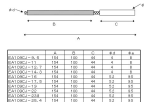

異物を掻き落とししたり、取り除く作業に便利です

仕様

EA109CH用			
ねじ	No.12-24NC	ブラシ径	22.0mm
重量	72g	材質	ブラシ: 真鍮 軸: スチール
シングルねじり、ダブルステム型			
異物を掻き落とししたり、取り除く作業に便利です。			

株式会社エスコ

大阪府大阪市西区立売堀3丁目8番14号 06-6532-6226(代表)

© 2018 ESCO Co.,Ltd.