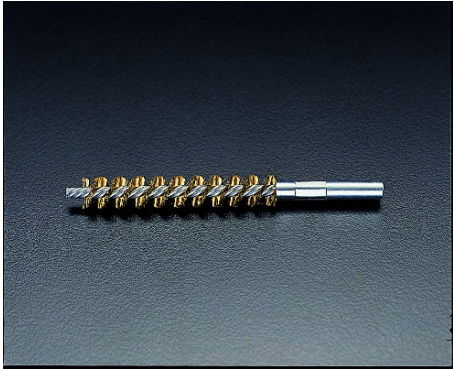

品番 : EA109CJ-22

品名 : 22.2mm チューブブラシヘッド(真鍮製)

販売価格	2,270円(税抜) / 2,497円(税込)		
カタログ価格	2,270円(税抜) / 2,497円(税込)		
在庫数	最新在庫: 32 (2026/04/04 11:25現在)		
商品入数	1	販売単位	本
カタログページ	0054ページ		

チューブブラシのタイプについて

シングルねじり・シングルステム型

シングルねじり・ダブルステム型

ダブルねじり・ダブルステム型

刷毛の特徴

異物を掻き落とししたり、取り除く作業に便利です

仕様

EA109CH用			
ねじ	No.12-24NC	ブラシ径	22.0mm
重量	72g	材質	ブラシ: 真鍮 軸: スチール
シングルねじり、ダブルステム型			
異物を掻き落とししたり、取り除く作業に便利です。			

株式会社エスコ

大阪府大阪市西区立売堀3丁目8番14号 06-6532-6226(代表)

© 2018 ESCO Co.,Ltd.