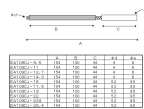

仕様

材質	ブラシ:真鍮 軸:スチール	ねじ	No.12-24NC
ブラシ径	23.8mm		
EA109CH用			
シングルねじり、ダブルステム型			
異物を掻き落としたり、取り除く作業に便利です。			

株式会社エスコ

大阪府大阪市西区立売堀3丁目8番14号 06-6532-6226(代表)

© 2018 ESCO Co.,Ltd.