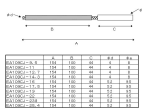

仕様

材質	ブラシ:真鍮 軸:スチール	ねじ	No.12-24NC
ブラシ径	23.8mm		
EA109CH用			
シングルねじり、ダブルステム型			
異物を掻き落としたり、取り除く作業に便利です。			

株式会社エスコ

大阪府大阪市西区立売堀3丁目8番14号 06-6532-6226(代表)

© 2018 ESCO Co.,Ltd.