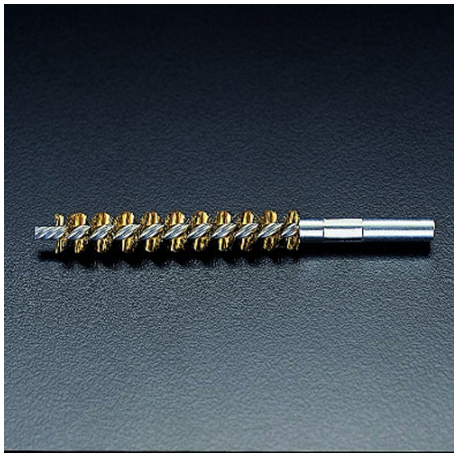

品番 : EA109CJ-23.8

品名 : 23.8mm チューブブラシヘッド(真鍮製)

販売価格	2,390円(税抜) / 2,629円(税込)		
カタログ価格	2,390円(税抜) / 2,629円(税込)		
在庫数	最新在庫: 3 (2026/05/26 21:20現在)		
商品入数	1	販売単位	本
カタログページ	0054ページ		

仕様

材質	ブラシ:真鍮 軸:スチール	ねじ	No.12-24NC
ブラシ径	23.8mm		
EA109CH用			
シングルねじり、ダブルステム型			
異物を掻き落としたり、取り除く作業に便利です。			

株式会社エスコ

大阪府大阪市西区立売堀3丁目8番14号 06-6532-6226(代表)

© 2018 ESCO Co.,Ltd.