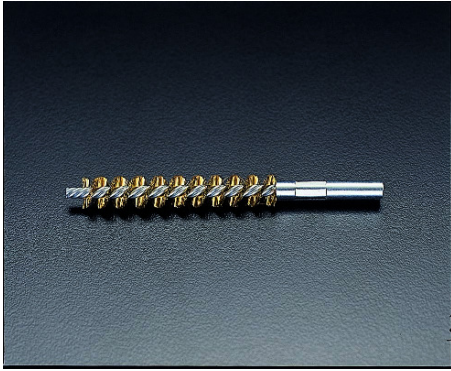

品番：EA109CJ-25.4

品名：25.4mm チューブブラシヘッド(真鍮製)

販売価格	2,270円(税抜) / 2,497円(税込)		
カタログ価格	2,270円(税抜) / 2,497円(税込)		
在庫数	最新在庫: 42 (2026/04/04 12:46現在)		
商品入数	1	販売単位	本
カタログページ	0054ページ		

チューブブラシのタイプについて

シングルねじり・シングルステム型

このタイプは、一般的な清掃作業に最適です。軸の回転により、ブラシの先端が円滑に清掃を行います。

シングルねじり・ダブルステム型

このタイプは、軸の両側にブラシが装着されるため、清掃効率が向上します。

ダブルねじり・ダブルステム型

刷毛の特徴

- ナイロン毛 - 柔らかく磨き落とす効果が優れている。
- ステンレス鋼毛 - 耐食性に優れている。
- 羊毛 - 柔らかく磨き落とす効果が優れている。
- 鋼毛 - 硬く磨き落とす効果が優れている。

異物を掻き落とししたり、取り除く作業に便利です

仕様

EA109CH用			
ねじ	No.12-24NC	ブラシ径	25.4mm
材質	ブラシ:真鍮 軸:スチール		
シングルねじり、ダブルステム型			
異物を掻き落とししたり、取り除く作業に便利です。			

株式会社エスコ

大阪府大阪市西区立売堀3丁目8番14号 06-6532-6226(代表)

© 2018 ESCO Co.,Ltd.