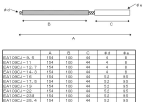

異物を掻き落とししたり、取り除く作業に便利です

仕様

EA109CH用			
ねじ	No.12-24NC	ブラシ径	25.4mm
材質	ブラシ:真鍮 軸:スチール		
シングルねじり、ダブルステム型			
異物を掻き落とししたり、取り除く作業に便利です。			

株式会社エスコ

大阪府大阪市西区立売堀3丁目8番14号 06-6532-6226(代表)

© 2018 ESCO Co.,Ltd.