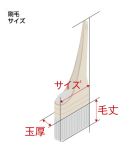

品番：EA109LB-56

品名：25mm 水性用目地用刷毛(馬毛/平)

販売価格	830円(税抜) / 913円(税込)		
カタログ価格	830円(税抜) / 913円(税込)		
在庫数	最新在庫: 4 (2026/07/05 11:36現在)		
商品入数	1	販売単位	本
カタログページ	0150ページ		

品番	毛丈	毛質	重量	全長	金具幅	玉厚
EA109LB-56	32mm	ふつう	約15g	264mm	21mm	6mm

仕様

毛幅	25mm	毛丈	32mm
玉厚	6mm	毛質	ふつう
全長	264mm	重量	約15g
金具幅	21mm	型式	平

馬毛

目地用

塗装用

水性用

独自開発した、PCT製法により、獣毛ながら水性反応硬化型塗料時の刷毛の固まりを抑え、長期の使用が可能です。

細かいところもきれいに塗れる小回りのきく便利な目地用平刷毛です。