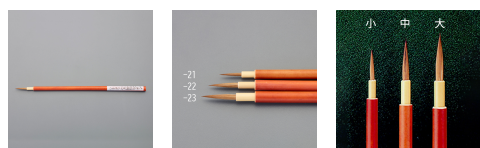

品番：EA109MG-22

品名：[中] 面相筆(イタチ毛)

販売価格	3,550円(税抜) / 3,905円(税込)		
カタログ価格	3,550円(税抜) / 3,905円(税込)		
在庫数	最新在庫: 19 (2026/04/04 21:33現在)		
商品入数	1	販売単位	本
カタログページ	0145ページ		

仕様

サイズ	中	全長	約210mm
毛丈	17mm	毛幅	2.5mm
イタチ毛			
絵画、デザイン、版下、アニメーションなどの分野で使用されています。			
本来は羊毛の毛を使った日本画の線書き用の筆ですが、当店ではイタチの毛を使用することにより、腰の強さ、まとまりの良さなどバランスの良い筆に仕上げています。			
本製品は手作りの為、一本毎微妙に大きさが異なります。			
水性用			