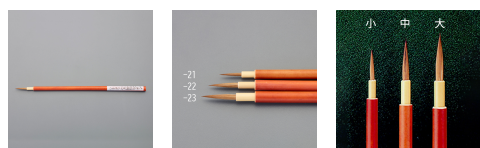

品番：EA109MG-22

品名：[中] 面相筆(イタチ毛)

販売価格	3,550円(税抜) / 3,905円(税込)		
カタログ価格	3,550円(税抜) / 3,905円(税込)		
在庫数	最新在庫: 19 (2026/04/04 20:07現在)		
商品入数	1	販売単位	本
カタログページ	0145ページ		

仕様

サイズ	中	全長	約210mm
毛丈	17mm	毛幅	2.5mm
イタチ毛			
絵画、デザイン、版下、アニメーションなどの分野で使用されています。			
本来は羊毛の毛を使った日本画の線書き用の筆ですが、当店ではイタチの毛を使用することにより、腰の強さ、まとまりの良さなどバランスの良い筆に仕上げています。			
本製品は手作りの為、一本毎微妙に大きさが異なります。			
水性用			