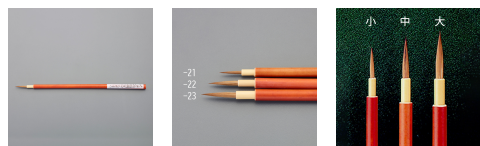

品番：EA109MG-22

品名：[中] 面相筆(イタチ毛)

販売価格	3,550円(税抜) / 3,905円(税込)		
カタログ価格	3,550円(税抜) / 3,905円(税込)		
在庫数	最新在庫: 19 (2026/05/26 20:24現在)		
商品入数	1	販売単位	本
カタログページ	0145ページ		

#### 仕様

サイズ	中	全長	約210mm
毛丈	17mm	毛幅	2.5mm
イタチ毛			
絵画、デザイン、版下、アニメーションなどの分野で使用されています。			
本来は羊毛の毛を使った日本画の線書き用の筆ですが、当店ではイタチの毛を使用することにより、腰の強さ、まとまりの良さなどバランスの良い筆に仕上げています。			
本製品は手作りの為、一本毎微妙に大きさが異なります。			
水性用			