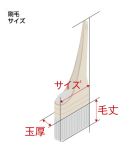

品名	品番	毛丈	毛質	重量
馬毛	EA109MV-1	35mm	ふつう	約28.5g

仕様

毛幅	30mm	毛丈	35mm
玉厚	18mm	毛質	ふつう
全長	188mm	重量	約28.5g
板幅	28mm	型式	筋違

馬毛

塗装用

水性用

隅切り用

独自開発した PCT製法により、獣毛ながら水性反応硬化型塗料時の刷毛の固まりを抑え、長期の使用が可能です。

塗料含みに優れたダメ込み用刷毛です。

「ダメ」とは塗装職人が使う用語で「塗り忘れ」の事を指します。
「ダメ」が出ないように「塗り込む」ので「ダメ込み」(隅切り)と呼ばれています。
(毛先がまとまって広がらず腰がある刷毛が条件)

株式会社エスコ

大阪府大阪市西区立売堀3丁目8番14号 06-6532-6226(代表)

© 2018 ESCO Co.,Ltd.