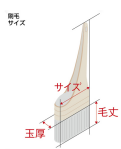

品番：EA109MV-1

品名：30mm 水性用ダメ込用刷毛(馬毛)

販売価格	1,690円(税抜) / 1,859円(税込)		
カタログ価格	1,690円(税抜) / 1,859円(税込)		
在庫数	最新在庫: 5 (2026/05/07 19:59現在)		
商品入数	1	販売単位	本
カタログページ	0151ページ		

品番	毛質	毛丈	玉厚	全長	板幅
EA109MV-1	馬毛	35mm	18mm	188mm	28mm

仕様

毛幅	30mm	毛丈	35mm
玉厚	18mm	毛質	ふつう
全長	188mm	重量	約28.5g
板幅	28mm	型式	筋違

馬毛

塗装用

水性用

隅切り用

独自開発した PCT製法により、獣毛ながら水性反応硬化型塗料時の刷毛の固まりを抑え、長期の使用が可能です。

塗料含みに優れたダメ込み用刷毛です。

「ダメ」とは塗装職人が使う用語で「塗り忘れ」の事を指します。
「ダメ」が出ないように「塗り込む」ので「ダメ込み」(隅切り)と呼ばれています。
(毛先がまとまって広がらず腰がある刷毛が条件)

株式会社エスコ

大阪府大阪市西区立売堀3丁目8番14号 06-6532-6226(代表)

© 2018 ESCO Co.,Ltd.