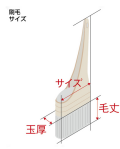

品番 : EA109MV-2

品名 : 42mm 水性用ダメ込用刷毛(馬毛)

販売価格	1,920円(税抜) / 2,112円(税込)		
カタログ価格	1,920円(税抜) / 2,112円(税込)		
在庫数	最新在庫: 1 (2026/05/07 19:52現在)		
商品入数	1	販売単位	本
カタログページ	0151ページ		

品番	品名	規格	単位	在庫
EA109MV-2	42mm 水性用ダメ込用刷毛(馬毛)	42mm	本	1

仕様

毛幅	42mm	毛丈	37mm
玉厚	19mm	毛質	ふつう
全長	190mm	重量	約39g
板幅	40mm	型式	筋違

馬毛

塗装用

水性用

隅切り用

独自開発した PCT製法により、獣毛ながら水性反応硬化型塗料時の刷毛の固まりを抑え、長期の使用が可能です。

塗料含みに優れたダメ込み用刷毛です。

「ダメ」とは塗装職人が使う用語で「塗り忘れ」の事を指します。
「ダメ」が出ないように「塗り込む」ので「ダメ込み」(隅切り)と呼ばれています。
(毛先がまとまって広がらず腰がある刷毛が条件)

株式会社エスコ

大阪府大阪市西区立売堀3丁目8番14号 06-6532-6226(代表)

© 2018 ESCO Co.,Ltd.