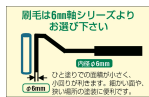

仕様

毛幅	100mm	毛丈	20mm
仕様	粗面	軸径	6mm
適応塗面	コンクリート、モルタル等	適応塗料	各種エマルジョン、水性艶色等
毛材質	ポリエステル・アクリル	入数	2本
用途	水性、油性、一般塗料用		

外装用

アクリル繊維の混紡によりキメ細かい仕上がりに

毛丈が長いので凸凹の粗面塗りに最適です。

ハンドルの軸径が6mmのものに取付可能です。

ローラー刷毛は塗装面に抜け毛がつかないように、使用前に必ず毛払いをしてください。

株式会社エスコ

大阪府大阪市西区立売堀3丁目8番14号 06-6532-6226(代表)

© 2018 ESCO Co.,Ltd.