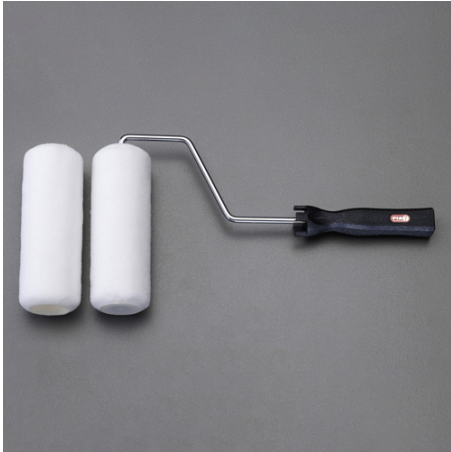

品番：EA109NC-101

品名：175x355mm ローラー刷毛(仕上用)

販売価格	2,660円(税抜) / 2,926円(税込)		
カタログ価格	2,660円(税抜) / 2,926円(税込)		
在庫数	最新在庫: 7 (2026/07/01 08:02現在)		
商品入数	1	販売単位	St
カタログページ	0151ページ		

万能

仕様

毛幅	175mm	毛丈	13mm
ローラー内径	38mm	適応塗面	コンクリート、モルタル等
適応塗料	水性ウレタン、弱溶剤ウレタン、水性シリコン、弱溶剤シリコン等	毛材質	ポリエステル
用途	上塗塗装、仕上げ塗装に最適	材質	ローラー:ポリエステル グリップ:プラスチック シャフト:スチール
ハンドルサイズ	195(W)×355(L)mm	グリップサイズ	28×26×150(L)mm
使用ローラー刷毛	EA109NC-102	シャフト径	7mm

内・外装用

無泡タイプ

※塗装時に気泡が出にくい構造

耐久性があり、ソフトタッチできめ細かい仕上りに

ローラー2本入

キメ細やかな美粧仕上げで、抜け毛の少ない無泡タイプ。

長時間の作業でもへたりが少ない

塗料の含みが良く、作業性も良好