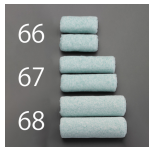

品番：EA109NC-66

品名：100mm スペアーローラー(仕上用/2本)

販売価格	1,420円(税抜) / 1,562円(税込)		
カタログ価格	1,420円(税抜) / 1,562円(税込)		
在庫数	最新在庫: 16 (2026/05/14 20:10現在)		
商品入数	2	販売単位	St
カタログページ	0153ページ		

粗面

仕様

毛幅	100mm	毛丈	20mm
仕様	粗面	軸径	6mm
ローラー径	φ45mm	適応塗面	サイディングボード、コンクリート、モルタル等
適応塗料	水性ウレタン、弱溶剤ウレタン、水性シリコン、弱溶剤シリコン等	毛材質	ポリエステル
重量	41g	入数	2本

外装用

無泡タイプ

※塗装時に気泡が出にくい構造

塗料の飛沫が極めて少ないです。

ローラー刷毛は塗装面に抜け毛がつかないように、使用前に必ず毛払いをしてください。

株式会社エスコ

大阪府大阪市西区立売堀3丁目8番14号 06-6532-6226(代表)

© 2018 ESCO Co.,Ltd.