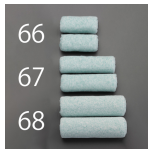

品番：EA109NC-67

品名：150mm スペアーローラー(仕上用/2本)

販売価格	1,560円(税抜) / 1,716円(税込)		
カタログ価格	1,560円(税抜) / 1,716円(税込)		
在庫数	最新在庫: 2 (2026/05/14 20:08現在)		
商品入数	2	販売単位	St
カタログページ	0153ページ		

粗面

化学繊維の毛材質  
動物繊維より50%強靱な繊維を  
採用して耐用に作ることで、  
ポリエステル系が強い、  
柔軟性がある。  
ナイロン系が強い、化学繊維毛の  
なかでは最も耐用に優れる。

### 仕様

毛幅	150mm	毛丈	20mm
仕様	粗面	軸径	6mm
ローラー径	φ45mm	適応塗面	サイディングボード、コンクリート、モルタル等
適応塗料	水性ウレタン、弱溶剤ウレタン、水性シリコン、弱溶剤シリコン等	毛材質	ポリエステル
重量	55g	入数	2本