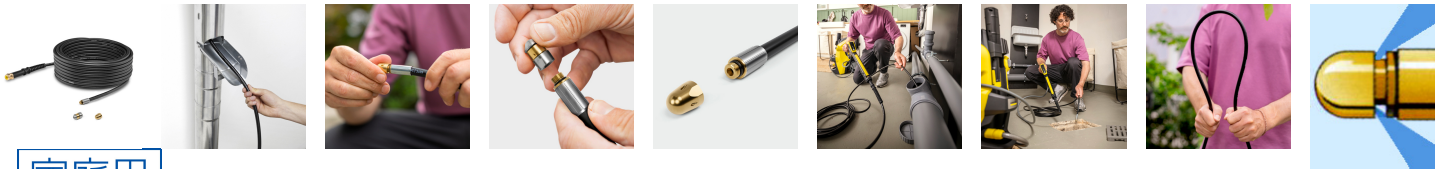

品番：EA115KA-18A

品名：15m [家庭用]ハイパワークリーニングホース(40-200mm用)

|         |                              |      |   |
|---------|------------------------------|------|---|
| 販売価格    | 21,200円(税抜) / 23,320円(税込)    |      |   |
| カタログ価格  | 21,200円(税抜) / 23,320円(税込)    |      |   |
| 在庫数     | 最新在庫: 2 (2026/06/29 10:39現在) |      |   |
| 商品入数    | 1                            | 販売単位 | 個 |
| カタログページ | 2434ページ                      |      |   |

### 仕様

|         |   |       |             |
|---------|---|-------|-------------|
| メーカー    | ケルヒージャパン(KARCHER)                       | 型番    | 2.644-492.0 |
| 用途      | パイプ、雨どい、排水溝の清掃など屋外の配管洗浄や手の届かない下水管などの清掃に | サイズ   | φ8mm×15m    |
| 重量      | 1.1kg                                   | 耐圧    | 16MPa       |
| 耐熱      | 40℃                                     | ノズル直径 | 12mm        |
| 適合配管サイズ | 内径40~200mm                              |       |             |

15mの柔らかなフレキシブルホースと2種類の交換可能なノズルの、屋外配管洗浄に便利なパイプクリーニングキット

#### 【回転ノズル】

詰まる前の予防メンテナンス清掃用に使用します。水を吐出しながら回転することで配管内360°の表面の汚れを洗浄し、配管壁の内側から付着物を効果的に除去します。これにより、詰まりの発生を未然に防ぎます。