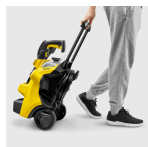

### 仕様

メーカー	ケルヒージャパン(KARCHER)	型番	1.603-202.0
商品名	K3サイレントプラス ベランダ	用途・清掃場所	自転車、ガーデン家具、小型車、玄関、バルコニーやベランダ、窓や網戸、浴室などに
電源	単相100V-50Hz	モーター出力	1.3kW
重量	12.7kg	サイズ	394(W)×289(D)×542(H)mm
電源コード長	5m	消費電力	1300W
最大吐出圧力	10MPa	最大吐出水量	360L/h
定格使用時間	最大1時間	給水温度	最大40℃
付属品	トリガーガン、バリオスプレーランス、サイクロンジェットノズル、高圧ホース(10m)、デッキクリーナーPS 20、自吸用ホース(3m)、洗浄剤タンク、本体側カップリング		

#### 本体にすっきり収納

トリガーガン、ノズル、高圧ホースなど全てのアクセサリが本体に収納できる一体型になりました。ノズルの出し入れもラクになり、床に置かなくても簡単にノズルが交換ができます。ゆったりとした背面には10m高圧ホースを掛けて収納できるので、見た目もスッキリとしました。