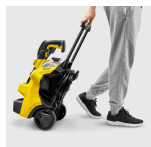

品番 : EA115KM-36D

品名 : AC100V [家庭用]高圧洗浄機(60Hz)

販売価格	51,900円(税抜) / 57,090円(税込)		
カタログ価格	51,900円(税抜) / 57,090円(税込)		
在庫数	最新在庫: 2 (2026/05/14 15:32現在)		
商品入数	1	販売単位	台
カタログページ	2433ページ		

仕様

メーカー	ケルヒージャパン(KARCHER)	型番	1.603-203.0
商品名	K3サイレントプラス ベランダ	用途・清掃場所	自転車、ガーデン家具、小型車、玄関、バルコニーやベランダ、窓や網戸、浴室などに
電源	単相100V-60Hz	モーター出力	1.3kW
重量	12.7kg	サイズ	394(W)×289(D)×542(H)mm
電源コード長	5m	消費電力	1300W
最大吐出圧力	10MPa	最大吐出水量	360L/h
定格使用時間	最大1時間	給水温度	最大40℃
付属品	トリガーガン、バリオスプレーランス、サイクロンジェットノズル、高圧ホース(10m)、デッキクリーナーPS 20、自吸用ホース(3m)、洗浄剤タンク、本体側カップリング		

デッキクリーナーや自吸用ホース、フォームジェットをセットにした高圧洗浄体験を効率よく、簡単便利に行えるモデルです。

水ハネ防止のデッキクリーナー付き

水ハネを防ぎながらベランダやタイル等が洗浄できます。先端部分が90度回転するので狭い場所にも便利です。セット品の自吸用ホースを使えば、バケツなどにためた水を使用できます。

洗浄ガンや洗浄ノズルはフロントオープンなデザインにより効率良く収納でき、伸縮可能なハンドルでコンパクトさと移動性能を向上。

本体にすっきり収納

トリガーガン、ノズル、高圧ホースなど全てのアクセサリが本体に収納できる一体型になりました。ノズルの出し入れもラクになり、床に置かなくても簡単にノズルが交換ができます。ゆったりとした背面には10m高圧ホースを掛けて収納できるので、見た目もスッキリとしました。

静音タイプ(水冷静音モーター搭載)

モーター振動やノイズを抑えるハウジング設計を採用し、空冷式モデルと比べて駆動音を10dB削減、体感レベルでノイズを50%カット。高圧洗浄機の騒音を気にせずに清掃作業に集中することができます。集合住宅でも隣近所に気兼ねなく使えます。