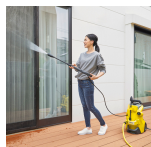

品番 : EA115KM-36D

品名 : AC100V [家庭用]高圧洗浄機(60Hz)

販売価格	51,900円(税抜) / 57,090円(税込)		
カタログ価格	51,900円(税抜) / 57,090円(税込)		
在庫数	最新在庫: 2 (2026/05/14 15:32現在)		
商品入数	1	販売単位	台
カタログページ	2433ページ		

仕様

メーカー	ケルヒージャパン(KARCHER)	型番	1.603-203.0
商品名	K3サイレントプラス ベランダ	用途・清掃場所	自転車、ガーデン家具、小型車、玄関、バルコニーやベランダ、窓や網戸、浴室などに
電源	単相100V-60Hz	モーター出力	1.3kW
重量	12.7kg	サイズ	394(W)×289(D)×542(H)mm
電源コード長	5m	消費電力	1300W
最大吐出圧力	10MPa	最大吐出水量	360L/h
定格使用時間	最大1時間	給水温度	最大40℃
付属品	トリガーガン、バリオスプレーランス、サイクロンジェットノズル、高圧ホース(10m)、デッキクリーナーPS 20、自吸用ホース(3m)、洗浄剤タンク、本体側カップリング		

デッキクリーナーや自吸用ホース、フォームジェットをセットにした高圧洗浄体験を効率よく、簡単便利に行えるモデルです。

水ハネ防止のデッキクリーナー付き

水ハネを防ぎながらベランダやタイル等が洗浄できます。先端部分が90度回転するので狭い場所にも便利です。セット品の自吸用ホースを使えば、バケツなどにためた水を使用できます。

洗浄ガンや洗浄ノズルはフロントオープンなデザインにより効率良く収納でき、伸縮可能なハンドルでコンパクトさと移動性能を向上。

本体にすっきり収納

トリガーガン、ノズル、高圧ホースなど全てのアクセサリが本体に収納できる一体型になりました。ノズルの出し入れもラクになり、床に置かなくても簡単にノズルが交換ができます。ゆったりとした背面には10m高圧ホースを掛けて収納できるので、見た目もスッキリとしました。

静音タイプ(水冷静音モーター搭載)

モーター振動やノイズを抑えるハウジング設計を採用し、空冷式モデルと比べて駆動音を10dB削減、体感レベルでノイズを50%カット。高圧洗浄機の騒音を気にせずに清掃作業に集中することができます。集合住宅でも隣近所に気兼ねなく使えます。