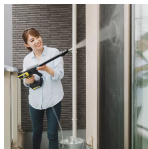

品番 : EA115KN-21

品名 : DC18V [家庭用]高圧洗浄機(充電式)

販売価格	55,500円(税抜) / 61,050円(税込)		
カタログ価格	55,500円(税抜) / 61,050円(税込)		
在庫数	最新在庫: 0 (2026/05/14 16:10現在)		
商品入数	1	販売単位	St
カタログページ			

仕様

メーカー	ケルヒージャパン(KARCHER)	型番	ESCOオリジナルセット
商品名	KHB6 ※ESCOオリジナルセット	用途	自転車、庭の柵、ゴミ箱、ガーデン用具、ガーデン家具などに
サイズ	302×89×265(H)mm	重量	1.3kg(本体のみ)
騒音値	69dB	吐出水量(最大)	200L/min
吐出圧力(最大)	2.4MPa	吐出圧力	中圧
電源	18Vリチウムイオンバッテリー(2.5Ah)	充電時間	5時間10分
連続使用時間	満充電時:約12分 ※電源スイッチONでトリガーガンレバーを握っているときの合計時間	定格使用時間	最大1時間
防水性能	IPX4	付属品	1ジェットノズル、サイクロンジェットノズル、ランス、バッテリー、充電アダプター、本体側カップリング、自吸ホース(5m)、自吸ホース用フィルター、角度可変ノズル

ケルヒャー KHB6に自吸ホースや角度可変ノズル付きのエスコオリジナル商品です。
軽量、コンパクトなモバイル洗浄機と自吸ホースをセットしているので、水道がない場所に持ち運んで使う際にピッタリです。

角度可変ノズルはノズルの向きを360度自由に変えられるので、届きにくい場所や狭くて洗浄しにくい場所などを簡単に洗浄できます。

付属の自吸ホース、フィルターを使用すれば水源がない場所での使用にも便利です。

手間なく使えるから、汚れが気になったときにさっと使え、日常使いに最適です。