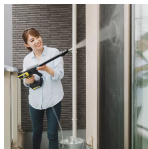

品番 : EA115KN-21

品名 : DC18V [家庭用]高圧洗浄機(充電式)

販売価格	55,500円(税抜) / 61,050円(税込)		
カタログ価格	55,500円(税抜) / 61,050円(税込)		
在庫数	最新在庫: 0 (2026/06/29 10:52現在)		
商品入数	1	販売単位	St
カタログページ			

仕様

メーカー	ケルヒージャパン(KARCHER)	型番	ESCOオリジナルセット
商品名	KHB6 ※ESCOオリジナルセット	用途	自転車、庭の柵、ゴミ箱、ガーデン用具、ガーデン家具などに
サイズ	302×89×265(H)mm	重量	1.3kg(本体のみ)
騒音値	69dB	吐出水量(最大)	200L/min
吐出圧力(最大)	2.4MPa	吐出圧力	中圧
電源	18Vリチウムイオンバッテリー(2.5Ah)	充電時間	5時間10分
連続使用時間	満充電時:約12分 ※電源スイッチONでトリガーガンレバーを握っているときの合計時間	定格使用時間	最大1時間
防水性能	IPX4	付属品	1ジェットノズル、サイクロンジェットノズル、ランス、バッテリー、充電アダプター、本体側カップリング、自吸ホース(5m)、自吸ホース用フィルター、角度可変ノズル

ケルヒャー KHB6に自吸ホースや角度可変ノズル付きのエスコオリジナル商品です。
軽量、コンパクトなモバイル洗浄機と自吸ホースをセットしているので、水道がない場所に持ち運んで使う際にピッタリです。

角度可変ノズルはノズルの向きを360度自由に変えられるので、届きにくい場所や狭くて洗浄しにくい場所などを簡単に洗浄できます。

付属の自吸ホース、フィルターを使用すれば水源がない場所での使用にも便利です。

手間なく使えるから、汚れが気になったときにさっと使え、日常使いに最適です。