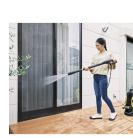

品番 : EA115KP-5F

品名 : AC100V [家庭用]高圧洗浄機(静音タイプ / 50Hz)

販売価格	104,000円(税抜) / 114,400円(税込)		
カタログ価格	104,000円(税抜) / 114,400円(税込)		
在庫数	最新在庫: 2 (2026/06/29 11:46現在)		
商品入数	1	販売単位	台
カタログページ	2433ページ		

仕様

メーカー	ケルヒージャパン(KARCHER)	型番	1.603-540.0
商品名	K5プレミアム サイレント	用途・清掃場所	自転車、自動車、ガーデン家具、玄関まわり、フェンス、ブロック塀、家まわり、カーポート、バルコニーやベランダ、窓や網戸、浴室など
電源	AC100V 50Hz	モーター出力	1.4kW
最大吐出水量	430L/h	最大吐出圧力	12MPa
サイズ	417(W)×306(D)×584(H)mm	重量	13.7kg
定格使用時間	最大1時間	電源コード長さ	5m
付属品	トリガーガン、マルチパワージェット、プレミアムフレックス高圧ホース(12m)、ホースリール、テラスクリーナー T 7 Plus、本体側カップリング		

あらゆるシーンや場所での清掃体験を効率よく、効果的に行えるモデルです。

水冷式インダクションモーター搭載で圧倒的なパワーと耐久力を実現

水冷式静音モーター搭載タイプ

高圧洗浄機の騒音を気にせずに清掃作業に集中することができます。

1つで5役の「マルチパワージェット」、水ハネを防ぎ短時間で広いエリアを洗浄する「テラスクリーナー」、しなやかで扱いやすい「プレミアムフレックス高圧ホース」が標準装備されています。豪華で贅沢なアクセサリーで、お掃除がより楽しくなります。

トリガーガン、ノズル、高圧ホースなど全てのアクセサリーが本体に収納できる一体型になりました。ノズルの出し入れもラクになり、床に置かなくても簡単にノズルが交換ができます。背面の1ホースリールは12m高圧ホースを巻き取り収納できるので、準備や片付けが簡単です。

伸縮ハンドルなので、コンパクトに収納できます。

ケルヒャー純正洗浄剤ボトルを差し込むだけで使用できる洗浄剤ホルダー付き

360度回転ブラシヘッド

回転するヘッドが、狭い場所の掃除を快適にします。