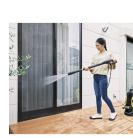

品番 : EA115KP-5F

品名 : AC100V [家庭用]高圧洗浄機(静音タイプ / 50Hz)

販売価格	104,000円(税抜) / 114,400円(税込)		
カタログ価格	104,000円(税抜) / 114,400円(税込)		
在庫数	最新在庫: 2 (2026/05/14 16:09現在)		
商品入数	1	販売単位	台
カタログページ	2433ページ		

仕様

メーカー	ケルヒージャパン(KARCHER)	型番	1.603-540.0
商品名	K5プレミアム サイレント	用途・清掃場所	自転車、自動車、ガーデン家具、玄関まわり、フェンス、ブロック塀、家まわり、カーポート、バルコニーやベランダ、窓や網戸、浴室など
電源	AC100V 50Hz	モーター出力	1.4kW
最大吐出水量	430L/h	最大吐出圧力	12MPa
サイズ	417(W)×306(D)×584(H)mm	重量	13.7kg
定格使用時間	最大1時間	電源コード長さ	5m
付属品	トリガーガン、マルチパワージェット、プレミアムフレックス高圧ホース(12m)、ホースリール、テラスクリーナー T 7 Plus、本体側カップリング		

あらゆるシーンや場所での清掃体験を効率よく、効果的に行えるモデルです。

水冷式インダクションモーター搭載で圧倒的なパワーと耐久力を実現

水冷式静音モーター搭載タイプ

高圧洗浄機の騒音を気にせずに清掃作業に集中することができます。

1つで5役の「マルチパワージェット」、水ハネを防ぎ短時間で広いエリアを洗浄する「テラスクリーナー」、しなやかで扱いやすい「プレミアムフレックス高圧ホース」が標準装備されています。豪華で贅沢なアクセサリーで、お掃除がより楽しくなります。

トリガーガン、ノズル、高圧ホースなど全てのアクセサリーが本体に収納できる一体型になりました。ノズルの出し入れもラクになり、床に置かなくても簡単にノズルが交換ができます。背面の1ホースリールは12m高圧ホースを巻き取り収納できるので、準備や片付けが簡単です。

伸縮ハンドルなので、コンパクトに収納できます。

ケルヒャー純正洗浄剤ボトルを差し込むだけで使用できる洗浄剤ホルダー付き

360度回転ブラシヘッド

回転するヘッドが、狭い場所の掃除を快適にします。