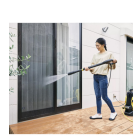

品番 : EA115KP-5F

品名 : AC100V [家庭用]高圧洗浄機(静音タイプ / 50Hz)

販売価格	104,000円(税抜) / 114,400円(税込)		
カタログ価格	104,000円(税抜) / 114,400円(税込)		
在庫数	最新在庫: 2 (2026/06/29 10:47現在)		
商品入数	1	販売単位	台
カタログページ	2433ページ		

仕様

メーカー	ケルヒージャパン(KARCHER)	型番	1.603-540.0
商品名	K5プレミアム サイレント	用途・清掃場所	自転車、自動車、ガーデン家具、玄関まわり、フェンス、ブロック塀、家まわり、カーポート、バルコニーやベランダ、窓や網戸、浴室など
電源	AC100V 50Hz	モーター出力	1.4kW
最大吐出水量	430L/h	最大吐出圧力	12MPa
サイズ	417(W)×306(D)×584(H)mm	重量	13.7kg
定格使用時間	最大1時間	電源コード長さ	5m
付属品	トリガーガン、マルチパワージェット、プレミアムフレックス高圧ホース(12m)、ホースリール、テラスクリーナー T 7 Plus、本体側カップリング		

あらゆるシーンや場所での清掃体験を効率よく、効果的に行えるモデルです。

水冷式インダクションモーター搭載で圧倒的なパワーと耐久力を実現

水冷式静音モーター搭載タイプ

高圧洗浄機の騒音を気にせずに清掃作業に集中することができます。

1つで5役の「マルチパワージェット」、水ハネを防ぎ短時間で広いエリアを洗浄する「テラスクリーナー」、しなやかで扱いやすい「プレミアムフレックス高圧ホース」が標準装備されています。豪華で贅沢なアクセサリーで、お掃除がより楽しくなります。

トリガーガン、ノズル、高圧ホースなど全てのアクセサリーが本体に収納できる一体型になりました。ノズルの出し入れもラクになり、床に置かなくても簡単にノズルが交換ができます。背面の1ホースリールは12m高圧ホースを巻き取り収納できるので、準備や片付けが簡単です。

伸縮ハンドルなので、コンパクトに収納できます。

ケルヒャー純正洗浄剤ボトルを差し込むだけで使用できる洗浄剤ホルダー付き

360度回転ブラシヘッド

回転するヘッドが、狭い場所の掃除を快適にします。