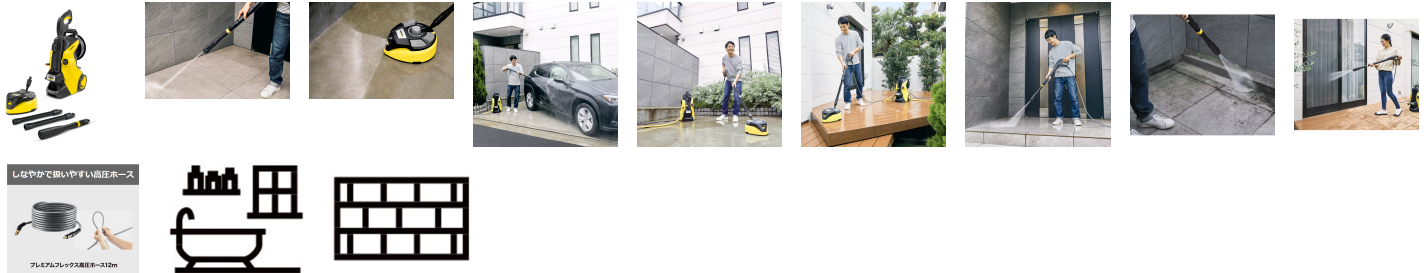

品番 : EA115KP-6F

品名 : AC100V [家庭用]高圧洗浄機(静音タイプ / 60Hz)

販売価格	104,000円(税抜) / 114,400円(税込)		
カタログ価格	104,000円(税抜) / 114,400円(税込)		
在庫数	最新在庫: 2 (2026/05/14 16:04現在)		
商品入数	1	販売単位	台
カタログページ	2433ページ		

仕様

メーカー	ケルヒージャパン(KARCHER)	型番	1.603-541.0
商品名	K5プレミアム サイレント	用途・清掃場所	自転車、自動車、ガーデン家具、玄関まわり、フェンス、ブロック塀、家まわり、カーポート、バルコニーやベランダ、窓や網戸、浴室など
電源	AC100V 60Hz	モーター出力	1.4kW
最大吐出水量	430L/h	最大吐出圧力	12MPa
サイズ	417(W)×306(D)×584(H)mm	重量	13.7kg
定格使用時間	最大1時間	電源コード長さ	5m
付属品	トリガーガン、マルチパワージェット、プレミアムフレックス高圧ホース(12m)、ホースリール、テラスクリーナー T 7 Plus、本体側カップリング		

あらゆるシーンや場所での清掃体験を効率よく、効果的に行えるモデルです。

水冷式インダクションモーター搭載で圧倒的なパワーと耐久力を実現

水冷式静音モーター搭載タイプ

高圧洗浄機の騒音を気にせずに清掃作業に集中することができます。

1つで5役の「マルチパワージェット」、水ハネを防ぎ短時間で広いエリアを洗浄する「テラスクリーナー」、しなやかで扱いやすい「プレミアムフレックス高圧ホース」が標準装備されています。豪華で贅沢なアクセサリーで、お掃除がより楽しくなります。

トリガーガン、ノズル、高圧ホースなど全てのアクセサリーが本体に収納できる一体型になりました。ノズルの出し入れもラクになり、床に置かなくても簡単にノズルが交換ができます。背面の1ホースリールは12m高圧ホースを巻き取り収納できるので、準備や片付けが簡単です。

伸縮ハンドルなので、コンパクトに収納できます。

ケルヒャー純正洗浄剤ボトルを差し込むだけで使用できる洗浄剤ホルダー付き

360度回転ブラシヘッド

回転するヘッドが、狭い場所の掃除を快適にします。

サイドノズル調節ダイヤル

段差やコーナーも、水ハネ無く洗浄できます。

サイド洗浄時水ハネ防止ブラシ

ノズル位置に関係なく、水ハネを防ぎます。

クイックカップリング仕様

水道ホースは付属していません。

組み合わせて使用できる商品は下記のその他関連を参照ください。

株式会社エスコ