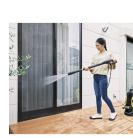

品番 : EA115KP-6F

品名 : AC100V [家庭用]高圧洗浄機(静音タイプ / 60Hz)

販売価格	104,000円(税抜) / 114,400円(税込)		
カタログ価格	104,000円(税抜) / 114,400円(税込)		
在庫数	最新在庫: 2 (2026/06/29 10:48現在)		
商品入数	1	販売単位	台
カタログページ	2433ページ		

仕様

メーカー	ケルヒージャパン(KARCHER)	型番	1.603-541.0
商品名	K5プレミアム サイレント	用途・清掃場所	自転車、自動車、ガーデン家具、玄関まわり、フェンス、ブロック塀、家まわり、カーポート、バルコニーやベランダ、窓や網戸、浴室など
電源	AC100V 60Hz	モーター出力	1.4kW
最大吐出水量	430L/h	最大吐出圧力	12MPa
サイズ	417(W)×306(D)×584(H)mm	重量	13.7kg
定格使用時間	最大1時間	電源コード長さ	5m
付属品	トリガーガン、マルチパワージェット、プレミアムフレックス高圧ホース(12m)、ホースリール、テラスクリーナー T 7 Plus、本体側カップリング		

あらゆるシーンや場所での清掃体験を効率よく、効果的に行えるモデルです。

水冷式インダクションモーター搭載で圧倒的なパワーと耐久力を実現

水冷式静音モーター搭載タイプ

高圧洗浄機の騒音を気にせずに清掃作業に集中することができます。

1つで5役の「マルチパワージェット」、水ハネを防ぎ短時間で広いエリアを洗浄する「テラスクリーナー」、しなやかで扱いやすい「プレミアムフレックス高圧ホース」が標準装備されています。豪華で贅沢なアクセサリーで、お掃除がより楽しくなります。

トリガーガン、ノズル、高圧ホースなど全てのアクセサリーが本体に収納できる一体型になりました。ノズルの出し入れもラクになり、床に置かなくても簡単にノズルが交換ができます。背面の1ホースリールは12m高圧ホースを巻き取り収納できるので、準備や片付けが簡単です。

伸縮ハンドルなので、コンパクトに収納できます。

ケルヒャー純正洗浄剤ボトルを差し込むだけで使用できる洗浄剤ホルダー付き

360度回転ブラシヘッド

回転するヘッドが、狭い場所の掃除を快適にします。