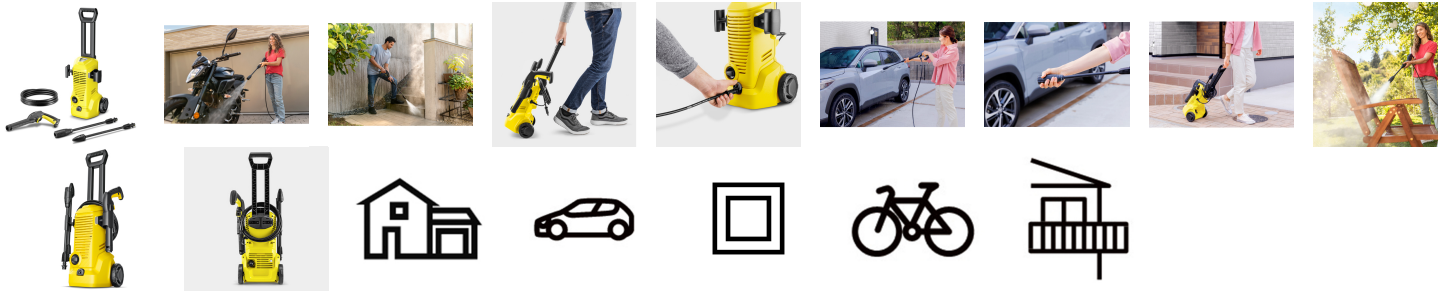

品番 : EA115KR-1E

品名 : AC100V [家庭用]高圧洗浄機(50/60Hz)

販売価格	30,400円(税抜) / 33,440円(税込)		
カタログ価格	30,400円(税抜) / 33,440円(税込)		
在庫数	最新在庫: 2 (2026/06/29 10:54現在)		
商品入数	1	販売単位	台
カタログページ	2432ページ		

### 仕様

メーカー	ケルヒージャパン(KARCHER)	型番	1.602-517.0
商品名	K2 Upright	電源	100V(50/60Hz共用)
吐出水量(最大)	390L/h	吐出水圧(最大)	9MPa
モーター出力	1.25kw	重量	4.92kg
サイズ	242(W)×285(D)×790(H)mm	付属品	トリガーガン、高圧ホース8m、バリオスプレーランス、サイクロンジェットノズル、本体側カップリング、フィルター(本体内部取り付け済)
定格使用時間	最大1時間	電源コード長さ	5m
防水性能	IPX5	用途・清掃場所	自転車、小型車、窓や網戸

キャリア用のハンドルとタイヤがついて持ち運びが楽なタテ型の家庭用高圧洗浄機です。

持ちやすいハンドルと移動に便利なタイヤ付きなので、楽に移動ができます。

庭の小道などの悪路でも安定して移動できます。操作は簡単。

バリオスプレーランスとサイクロンジェットノズルの2種類のノズルが付属されているので、どんな汚れも効果的に落とせます。

<2種類の標準装備ノズル>

バリオスプレーランス: 圧力の調節ができるので、網戸や洗車などいろいろな場所の洗浄に適しています。洗浄水が広角に出るので、広い面も効率的に掃除ができます。

サイクロンジェットノズル: 高圧の水を回転させながら噴射するので、外壁などの頑固な汚れも落とせます。

ノズルは製品前面に収納できるので、アクセサリも一緒に保管することができます。

サイクロンジェットノズルは洗車で使わないでください、塗装が剥がれることがあります。

洗浄力が強力なので、古い外壁などは見えない場所でテスト洗浄してから使ってください。

軽量・コンパクト設計なので、女性でもラクラク持ち運びが可能です。