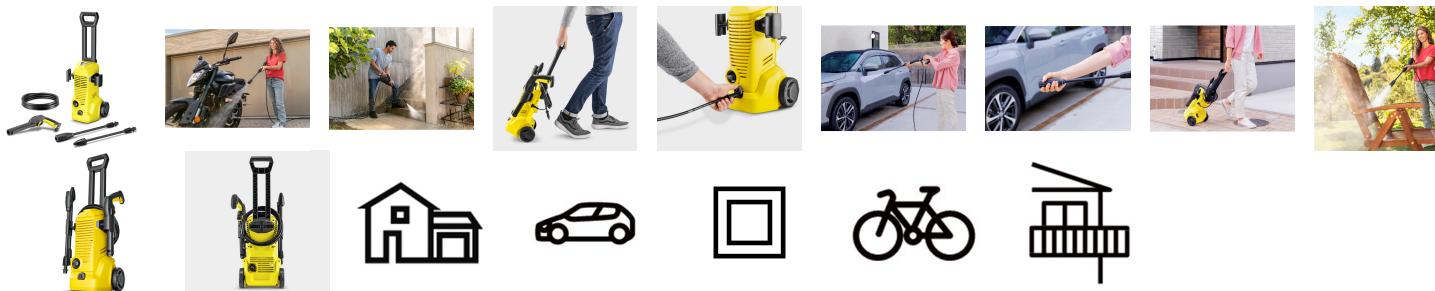

品番 : EA115KR-1E

品名 : AC100V [家庭用]高圧洗浄機(50/60Hz)

販売価格	30,400円(税抜) / 33,440円(税込)		
カタログ価格	30,400円(税抜) / 33,440円(税込)		
在庫数	最新在庫: 2 (2026/05/14 15:53現在)		
商品入数	1	販売単位	台
カタログページ	2432ページ		

仕様

メーカー	ケルヒージャパン(KARCHER)	型番	1.602-517.0
商品名	K2 Upright	電源	100V(50/60Hz共用)
吐出水量(最大)	390L/h	吐出水圧(最大)	9MPa
モーター出力	1.25kw	重量	4.92kg
サイズ	242(W)×285(D)×790(H)mm	付属品	トリガーガン、高圧ホース8m、バリオスプレーランス、サイクロンジェットノズル、本体側カップリング、フィルター(本体内部取り付け済)
定格使用時間	最大1時間	電源コード長さ	5m
防水性能	IPX5	用途・清掃場所	自転車、小型車、窓や網戸

キャリア用のハンドルとタイヤがついて持ち運びが楽なタテ型の家庭用高圧洗浄機です。

持ちやすいハンドルと移動に便利なタイヤ付きなので、楽に移動ができます。

庭の小道などの悪路でも安定して移動できます。操作は簡単。

バリオスプレーランスとサイクロンジェットノズルの2種類のノズルが付属されているので、どんな汚れも効果的に落とせます。

<2種類の標準装備ノズル>

バリオスプレーランス: 圧力の調節ができるので、網戸や洗車などいろいろな場所の洗浄に適しています。洗浄水が広角に出るので、広い面も効率的に掃除ができます。

サイクロンジェットノズル: 高圧の水を回転させながら噴射するので、外壁などの頑固な汚れも落とせます。

ノズルは製品前面に収納できるので、アクセサリも一緒に保管することができます。

サイクロンジェットノズルは洗車で使わないでください、塗装が剥がれることがあります。

洗浄力が強力なので、古い外壁などは見えない場所でテスト洗浄してから使ってください。

軽量・コンパクト設計なので、女性でもラクラク持ち運びが可能です。